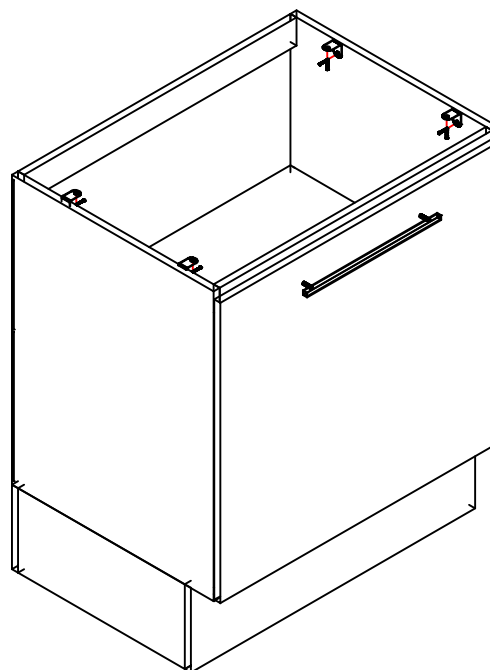

COD. ASSISTENCIA	PEÇAS	LEGENDA			
		QTD	COMPR	LARG	ESPE
22605	TAMPO	01	701mm	520mm	25mm
22606	SARRAFO DO TAMPO	01	701mm	50mm	25mm

GARANTIA POR DEFEITOS DE FABRICAÇÃO DE 03 MESES.

Os "L" de metal e os parafusos para fixar o tampo estão dentro do acessório do Balcão.

Caso seja necessário fazer o corte para forno cooktop utilize a marcação para efetuar o corte.