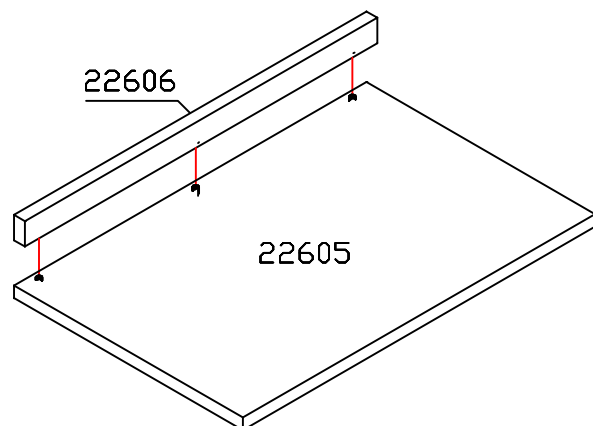

COD. ASSISTENCIA	PEÇAS	LEGENDA			
		QTD	COMPR	LARG	ESPE
22605	TAMPO	01	701mm	520mm	25mm
22606	SARRAFO DO TAMPO	01	701mm	50mm	25mm

GARANTIA POR DEFEITOS DE FABRICAÇÃO DE 03 MESES.

Os "L" de metal e os parafusos para fixar o tampo estão dentro do acessório do Balcão.

Caso seja necessário fazer o corte para forno cooktop utilize a marcação para efetuar o corte.