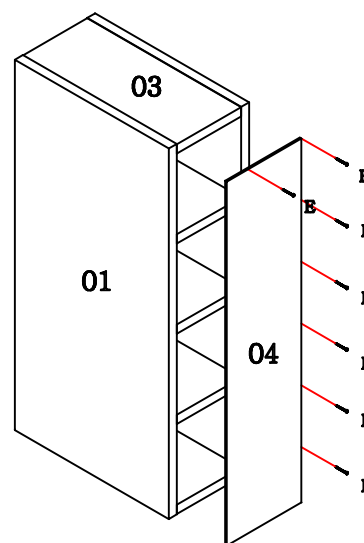

Lista de peças						
Código de assistência	Descrição	Quant.	Compr. (mm)	Larg. (mm)	Espes. (mm)	Caixa/ volume
01	Lateral direita	1	600	288	15	A
02	Lateral esquerda	1	600	288	15	A
03	Prateleira	5	120	288	15	A
04	Costa	1	590	140	3	A

Ferragem			
	Código de assistência	Descrição	Quant.
A	95	Parafuso flange 5,0x50 zincado branco	1
B	226	Parafuso chato 4,0x40 bicromatizado	12
C	491	Parafuso chato 4,0x25 bicromatizado	3
D	4214	Parafuso chato 3,5x14 cabeça rebaixada	2
E	107	Prego 10 x 10	20
F	1802	Cavilha 6x30mm	20

G	529	Buchas invásias	1
H	17024	Suporte aéreo metalizado zincado branco	1
I	6959	Capa para suporte aéreo metal branco	1
J	31998	Tapa furo adesivo Nature	12
J	40483	Tapa furo adesivo Branco Fosco	12
K	58	Etiqueta marca "Kappesberg"	1
L	41	Cola branca em bisnaga (10g)	1

Para fixar o módulo na parede:

- Na prateleira de cima fixe um suporte aéreo metalizado "H" com o parafuso "D" e na parede com o parafuso "A" e com a bucha "G".
- Coloque a capa "I" no suporte "H".

Utilize o parafuso "C" para fixar um módulo em outro.