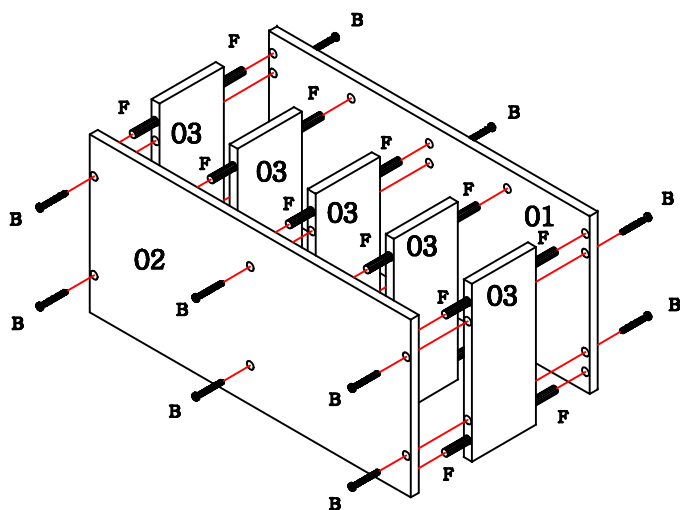

Lista de peças						
Código de assistência	Descrição	Quant.	Compr. (mm)	Larg. (mm)	Espes. (mm)	Caixa/ volume
01	Lateral direita	1	600	288	15	A
02	Lateral esquerda	1	600	288	15	A
03	Prateleira	5	120	288	15	A
04	Costa	1	590	140	3	A

Ferragem			
	Código de assistência	Descrição	Quant.
A	95	Parafuso flange 5,0x50 zincado branco	1
B	226	Parafuso chato 4,0x40 bicromatizado	12
C	491	Parafuso chato 4,0x25 bicromatizado	3
D	4214	Parafuso chato 3,5x14 cabeça rebaixada	2
E	107	Prego 10 x 10	20
F	1802	Cavilha 6x30mm	20

G	529	Buchas invásias	1
H	17024	Suporte aéreo metalizado zincado branco	1
I	6959	Capa para suporte aéreo metal branco	1
J	31998	Tapa furo adesivo Nature	12
J	40483	Tapa furo adesivo Branco Fosco	12
K	58	Etiqueta marca "Kappesberg"	1
L	41	Cola branca em bisnaga (10g)	1

Para fixar o módulo na parede:

- Na prateleira de cima fixe um suporte aéreo metalizado "H" com o parafuso "D" e na parede com o parafuso "A" e com a bucha "G".
- Coloque a capa "I" no suporte "H".

Utilize o parafuso "C" para fixar um módulo em outro.