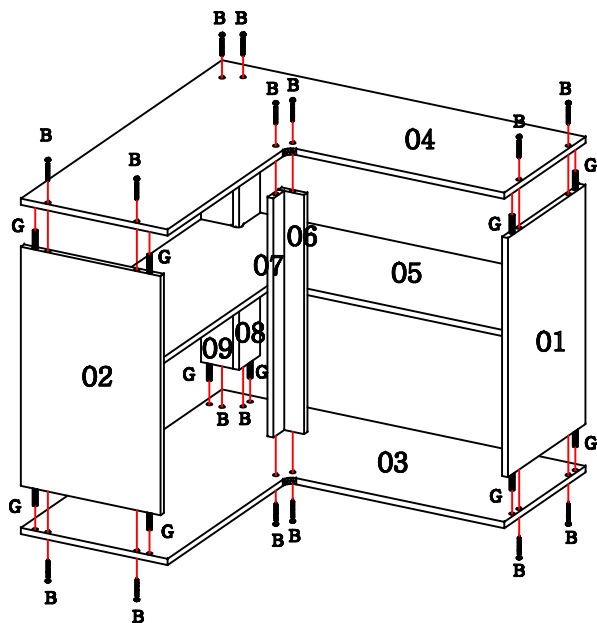

As batentes de silicone "H" são colocadas na porta, para suavizar eventuais impactos.