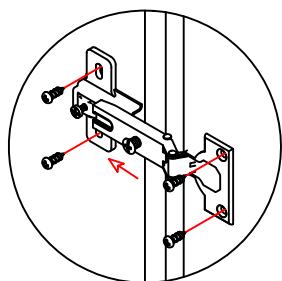

A dobradiça "L" deve ser encaixada no calço "M" e estes colocados com os parafusos "N", observando o procedimento a cima.