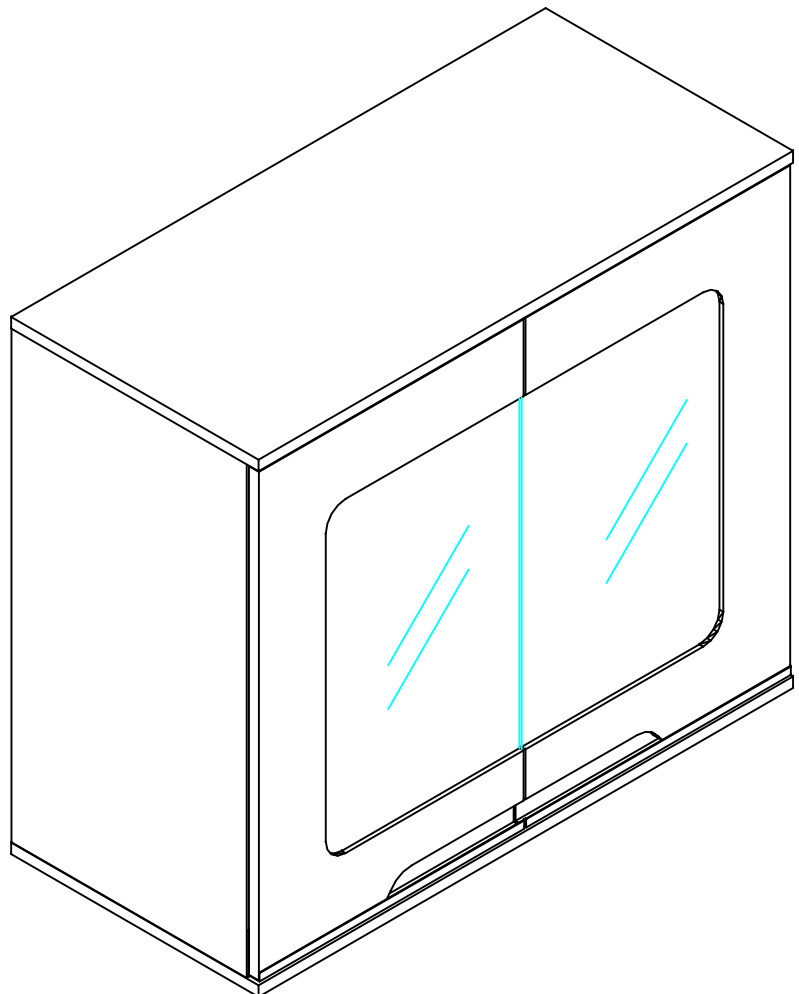

**Garantia de 03 (três) meses,
por defeito de fabricação.**

Lista de peças						
Código de assistência	Descrição	Quant.	Compr. (mm)	Larg. (mm)	Espes. (mm)	Caixa/ volume
01	Lateral direita	1	666	352	15	A
02	Lateral esquerda	1	666	352	15	A
03	Prateleira	1	769	288	15	A
04	Sarrafo	1	769	80	15	A
05	Base	1	800	370	15	A
06	Chapéu	1	800	370	15	A
07	Porta direita	1	659	396	15	B
08	Porta esquerda	1	659	396	15	B
09	Peça para embalagem	2	663	400	12	B
10	Costa	2	790	343	3	A