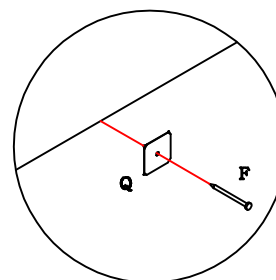

Utilize o parafuso "D" para fixar um módulo em outro.

Para fixar o aéreo na parede:

- Em cada lateral fixe um suporte aéreo metalizado "J" com o parafuso "E" e na parede com o parafuso "A" e com a bucha "I".
- Coloque uma capa "K" em cada suporte "J".