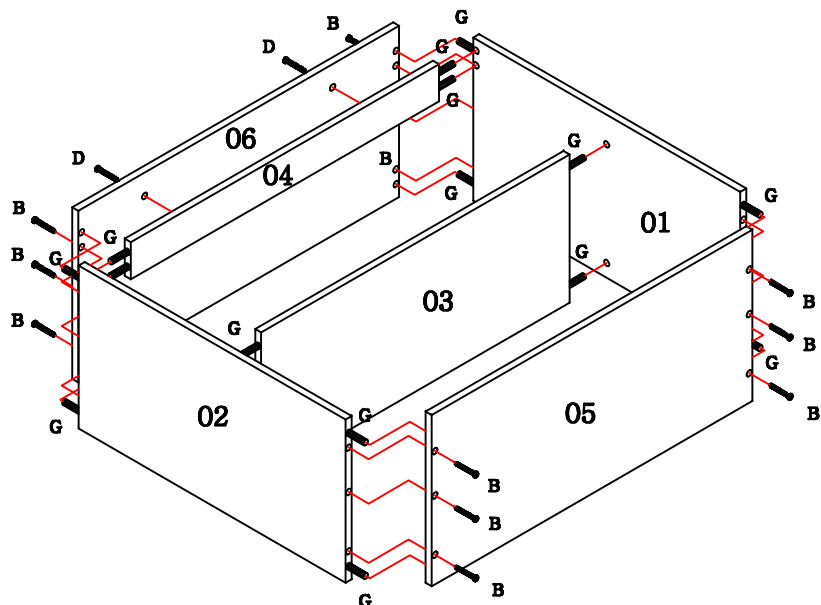

As batentes de silicone "H" são colocadas na porta, para suavizar eventuais impactos.