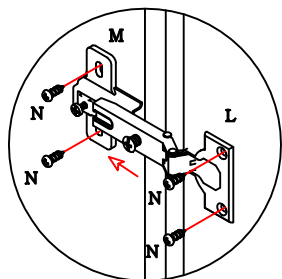

A dobradiça "L" deve ser encaixada no calço "M" e estes colocados com os parafusos "N", observando o procedimento a cima.