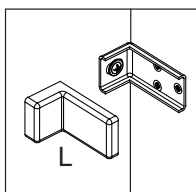

ESP4034

Ferramentas Necessárias

Lista de Peças

| Ref.: | Peça | Tamanho | Quantidade |
|-------|------------|-------------|------------|
| 1 | Tampo | 1064x147x18 | 1 |
| 2 | Base | 1064x147x18 | 1 |
| 3 | Prateleira | 1064x140x18 | 2 |
| 4 | Lateral D | 780x147x18 | 1 |
| 5 | Lateral E | 780x147x18 | 1 |
| 6 | Porta | 800x545x18 | 2 |
| 7 | Fundo | 1085x272x6 | 2 |
| 8 | Fundo | 1085x218x6 | 1 |

Lista de Ferragens

- A**
x30
Ø4,0x16
- B**
x2
Ø5,0x50
- C**
x16
Ø6x30
- D**
x30
10x10
- E**
x8

- F**
x8
- G**
x2

- H**
x6
- J**
x6
- K**
x2
- L**
x2

1º

2º

3º

4º