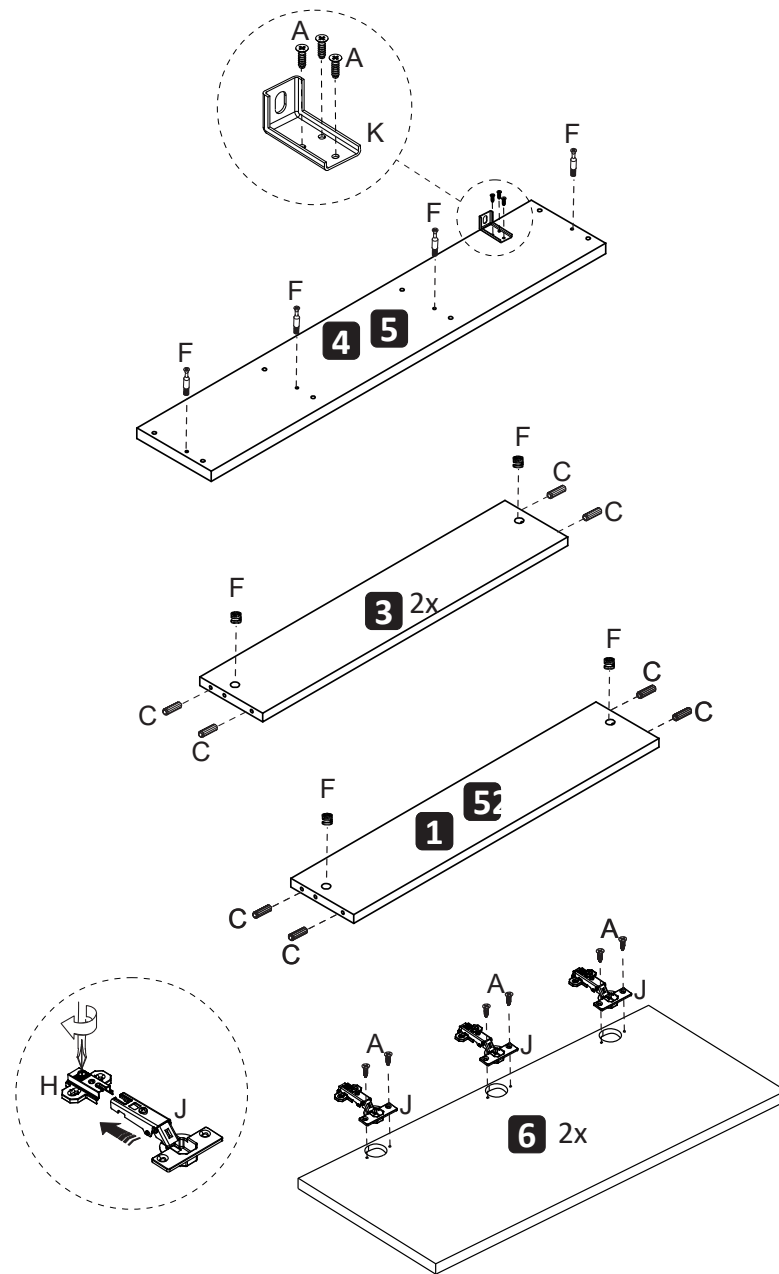

ESP4034

Ferramentas Necessárias

Lista de Peças

| Ref.: | Peça | Tamanho | Quantidade |
|-------|------------|-------------|------------|
| 1 | Tampo | 1064x147x18 | 1 |
| 2 | Base | 1064x147x18 | 1 |
| 3 | Prateleira | 1064x140x18 | 2 |
| 4 | Lateral D | 780x147x18 | 1 |
| 5 | Lateral E | 780x147x18 | 1 |
| 6 | Porta | 800x545x18 | 2 |
| 7 | Fundo | 1085x272x6 | 2 |
| 8 | Fundo | 1085x218x6 | 1 |

Lista de Ferragens

- A**
x30
Ø4,0x16
- B**
x2
Ø5,0x50
- C**
x16
Ø6x30
- D**
x30
10x10
- E**
x8

- F**
x8
- G**
x2

- H**
x6
- J**
x6
- K**
x2
- L**
x2

1º

2º

3º

4º