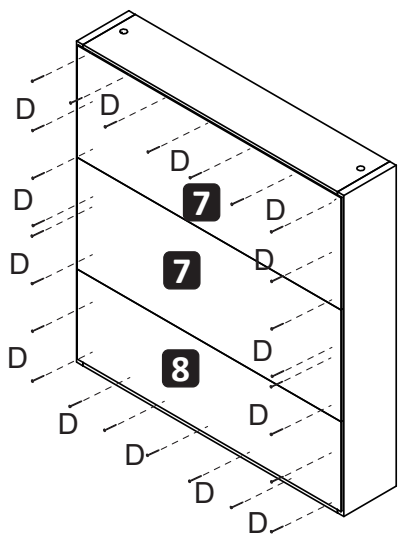

ESP4034

Ferramentas Necessárias

Lista de Peças

| Ref.: | Peça | Tamanho | Quantidade |
|-------|------------|-------------|------------|
| 1 | Tampo | 1064x147x18 | 1 |
| 2 | Base | 1064x147x18 | 1 |
| 3 | Prateleira | 1064x140x18 | 2 |
| 4 | Lateral D | 780x147x18 | 1 |
| 5 | Lateral E | 780x147x18 | 1 |
| 6 | Porta | 800x545x18 | 2 |
| 7 | Fundo | 1085x272x6 | 2 |
| 8 | Fundo | 1085x218x6 | 1 |

Lista de Ferragens

- A**
x30
Ø4,0x16
- B**
x2
Ø5,0x50
- C**
x16
Ø6x30
- D**
x30
10x10
- E**
x8

- F**
x8
- G**
x2

- H**
x6
- J**
x6
- K**
x2
- L**
x2

1º

2º

3º

4º