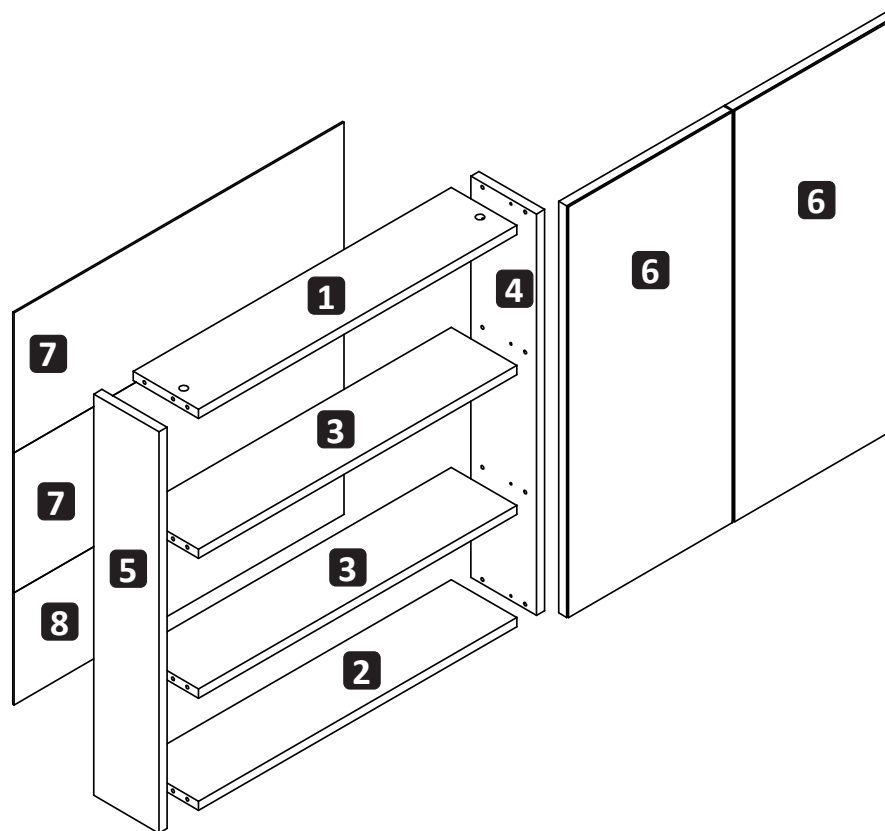

- Leia o manual de montagem antes de começar a montar o móvel;
- Siga as regras de montagem como: fixação de parede, cavilhas e ferragens;
- Se tiver dificuldades, contrate um montador capacitado;
- Usar a embalagem para forrar o chão;
- Limpeza: pano levemente umedecido e depois pano seco;
- Garantia de 3 meses.

ESP4034

Ferramentas Necessárias

Lista de Peças

| Ref.: | Peça | Tamanho | Quantidade |
|-------|------------|-------------|------------|
| 1 | Tampo | 1064x147x18 | 1 |
| 2 | Base | 1064x147x18 | 1 |
| 3 | Prateleira | 1064x140x18 | 2 |
| 4 | Lateral D | 780x147x18 | 1 |
| 5 | Lateral E | 780x147x18 | 1 |
| 6 | Porta | 800x545x18 | 2 |
| 7 | Fundo | 1085x272x6 | 2 |
| 8 | Fundo | 1085x218x6 | 1 |