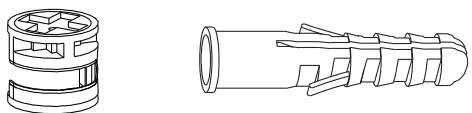

ESP4034

Ferramentas Necessárias

Lista de Peças

| Ref.: | Peça | Tamanho | Quantidade |
|-------|------------|-------------|------------|
| 1 | Tampo | 1064x147x18 | 1 |
| 2 | Base | 1064x147x18 | 1 |
| 3 | Prateleira | 1064x140x18 | 2 |
| 4 | Lateral D | 780x147x18 | 1 |
| 5 | Lateral E | 780x147x18 | 1 |
| 6 | Porta | 800x545x18 | 2 |
| 7 | Fundo | 1085x272x6 | 2 |
| 8 | Fundo | 1085x218x6 | 1 |

Lista de Ferragens

- A**
x30
Ø4,0x16
- B**
x2
Ø5,0x50
- C**
x16
Ø6x30
- D**
x30
10x10
- E**
x8

- F**
x8
- G**
x2

- H**
x6
- J**
x6
- K**
x2
- L**
x2

1º

2º

3º

4º