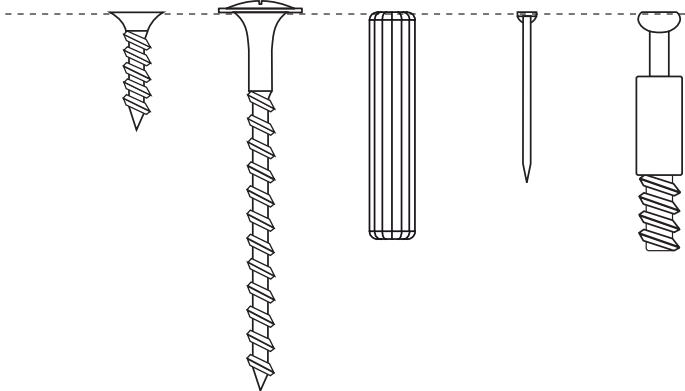

ESP4034

Ferramentas Necessárias

Lista de Peças

| Ref.: | Peça | Tamanho | Quantidade |
|-------|------------|-------------|------------|
| 1 | Tampo | 1064x147x18 | 1 |
| 2 | Base | 1064x147x18 | 1 |
| 3 | Prateleira | 1064x140x18 | 2 |
| 4 | Lateral D | 780x147x18 | 1 |
| 5 | Lateral E | 780x147x18 | 1 |
| 6 | Porta | 800x545x18 | 2 |
| 7 | Fundo | 1085x272x6 | 2 |
| 8 | Fundo | 1085x218x6 | 1 |

Lista de Ferragens

- A**
x30
Ø4,0x16
- B**
x2
Ø5,0x50
- C**
x16
Ø6x30
- D**
x30
10x10
- E**
x8

- F**
x8
- G**
x2

- H**
x6
- J**
x6
- K**
x2
- L**
x2

1º

2º

3º

4º