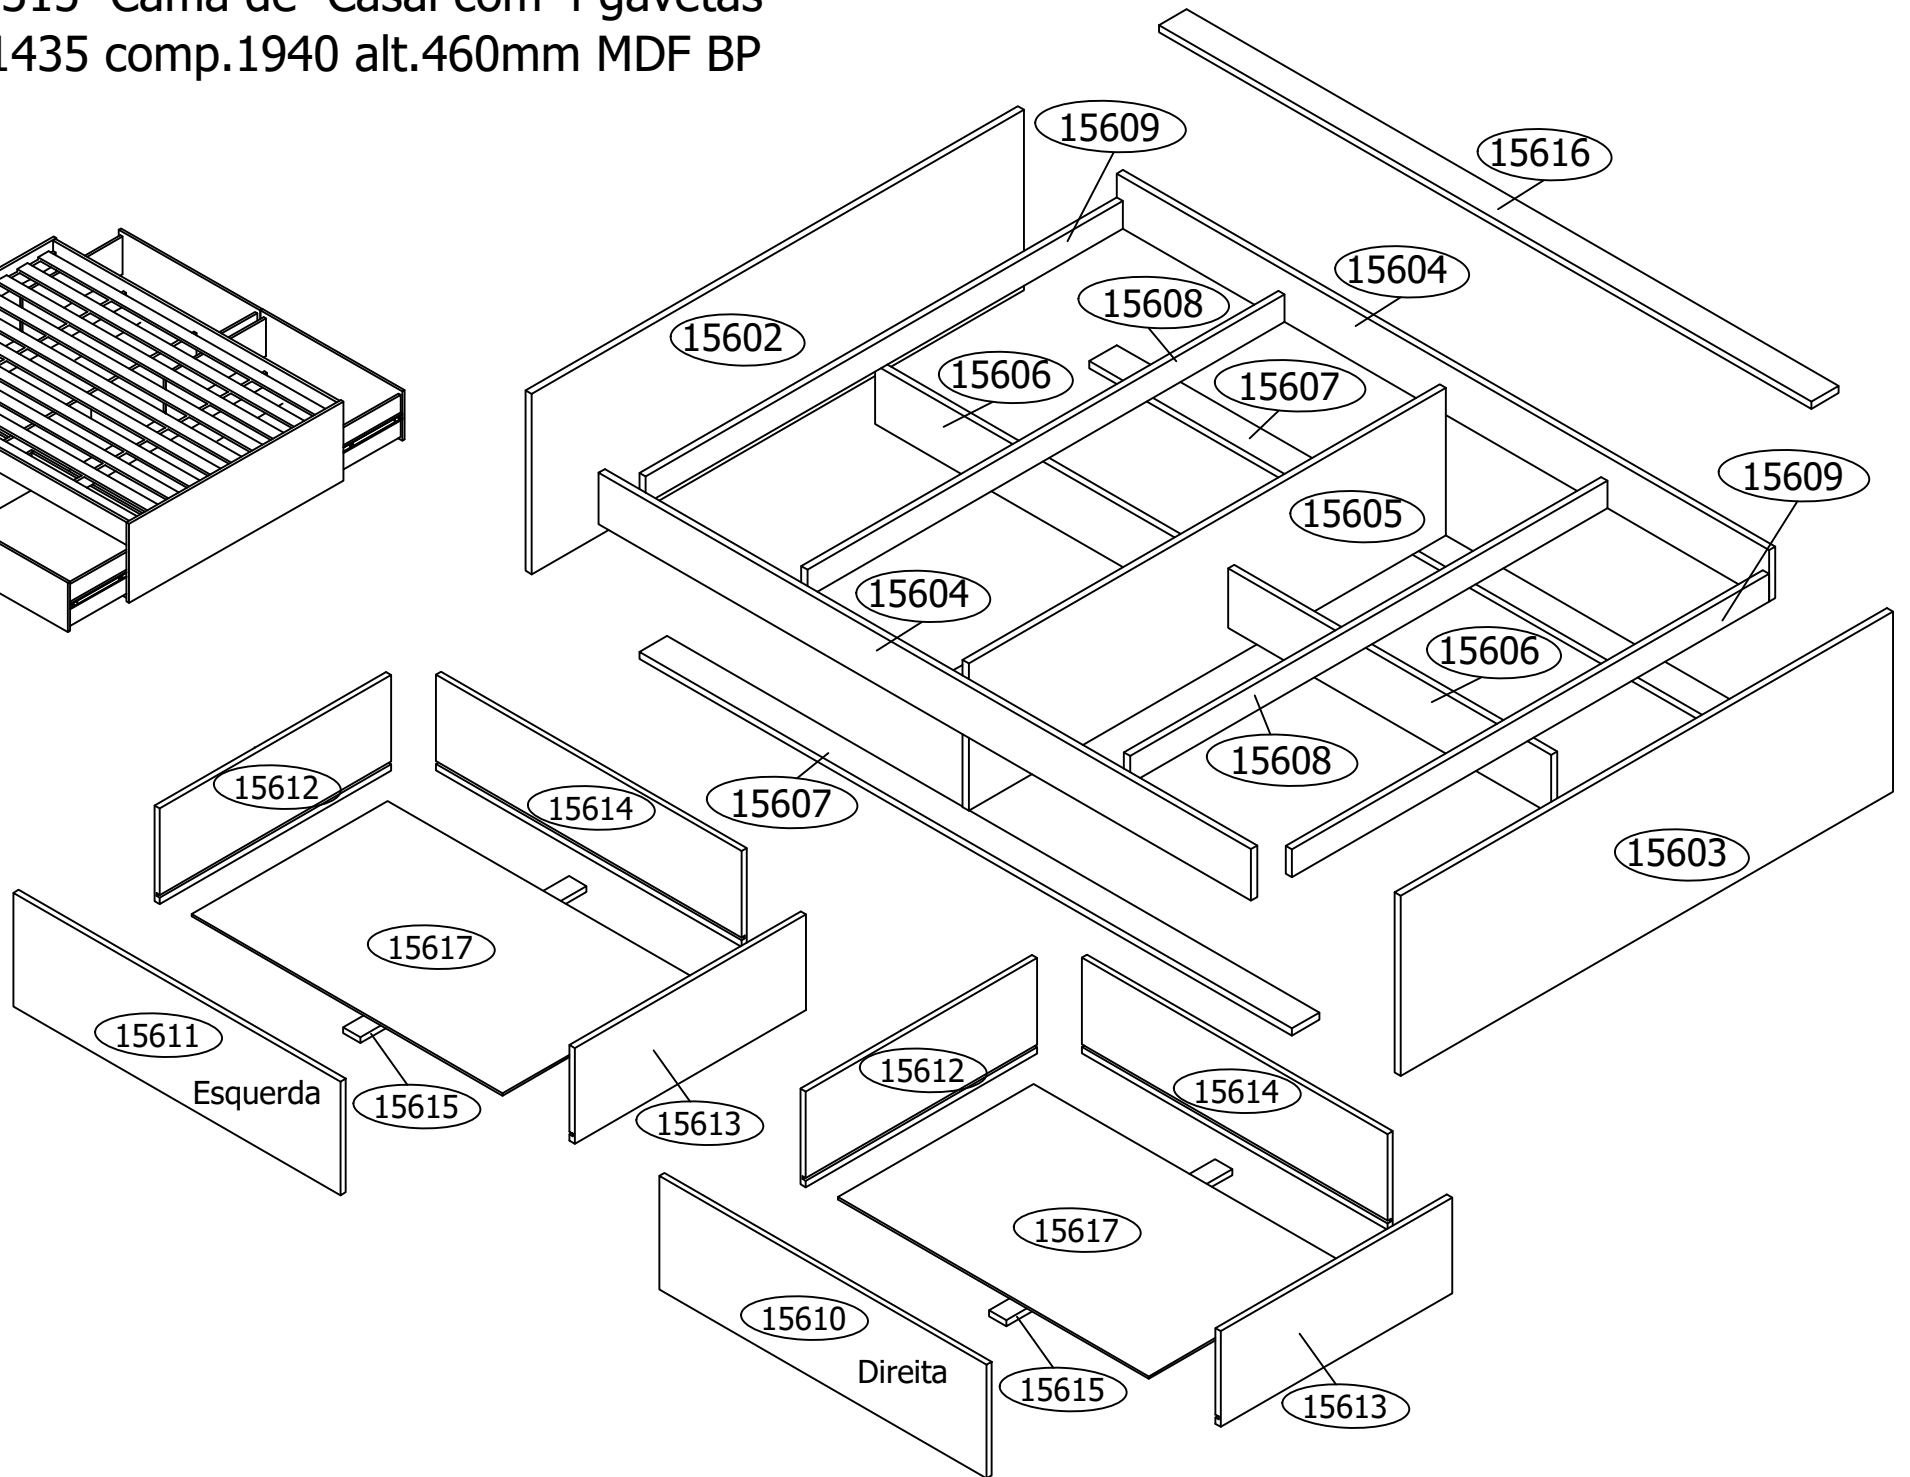

Ref.8315 Cama de Casal com 4 gavetas
larg.1435 comp.1940 alt.460mm MDF BP

Ferragem

A		Cavilha 8 x 30 mm	56
B		Parafuso minifix 6 x 32mm	38
C		Parafuso minifix Passante 18mm	01
D		Tambor 15 x 12mm	40
E		Tampa adesiva Ø 19mm	48
F		Porca Elíptica 1/4	08
G		Parafuso barra 1/4 x 90	08
H		Parafuso 3,5 x 14cc	40
I		Parafuso 3,5 x 30cc	12
J		Parafuso 3,5 x 35cc	66
L		Sapata 15 x 60mm	06
M		Trilho telescópico de 500mm openfild	04

Parte 1/4

Parte 2/4

Ordem	Nº	Descrição
8	15604	Lateral traseira
9	15605	Divisória
10	15608	Colunas de apoio
11	15604	Lateral frontal

Obs. Fixar os trilhos telescópicos antes

Ordem N° Descrição

- 12 15606 Coluna central
- 13 15602 Cabeceira
- 14 15607 Coluna frontal e traseira
- 15 15606 Coluna central
- 16 15603 Peseira

Parte 3/4

OBS. Parafuso minifix
Passante 18mm

Obs. Dividir os espaços iguais

Parte 4/4

Ordem	Nº	Descrição
17	15609	Colunas laterais
18	15616	Colunas do lastro