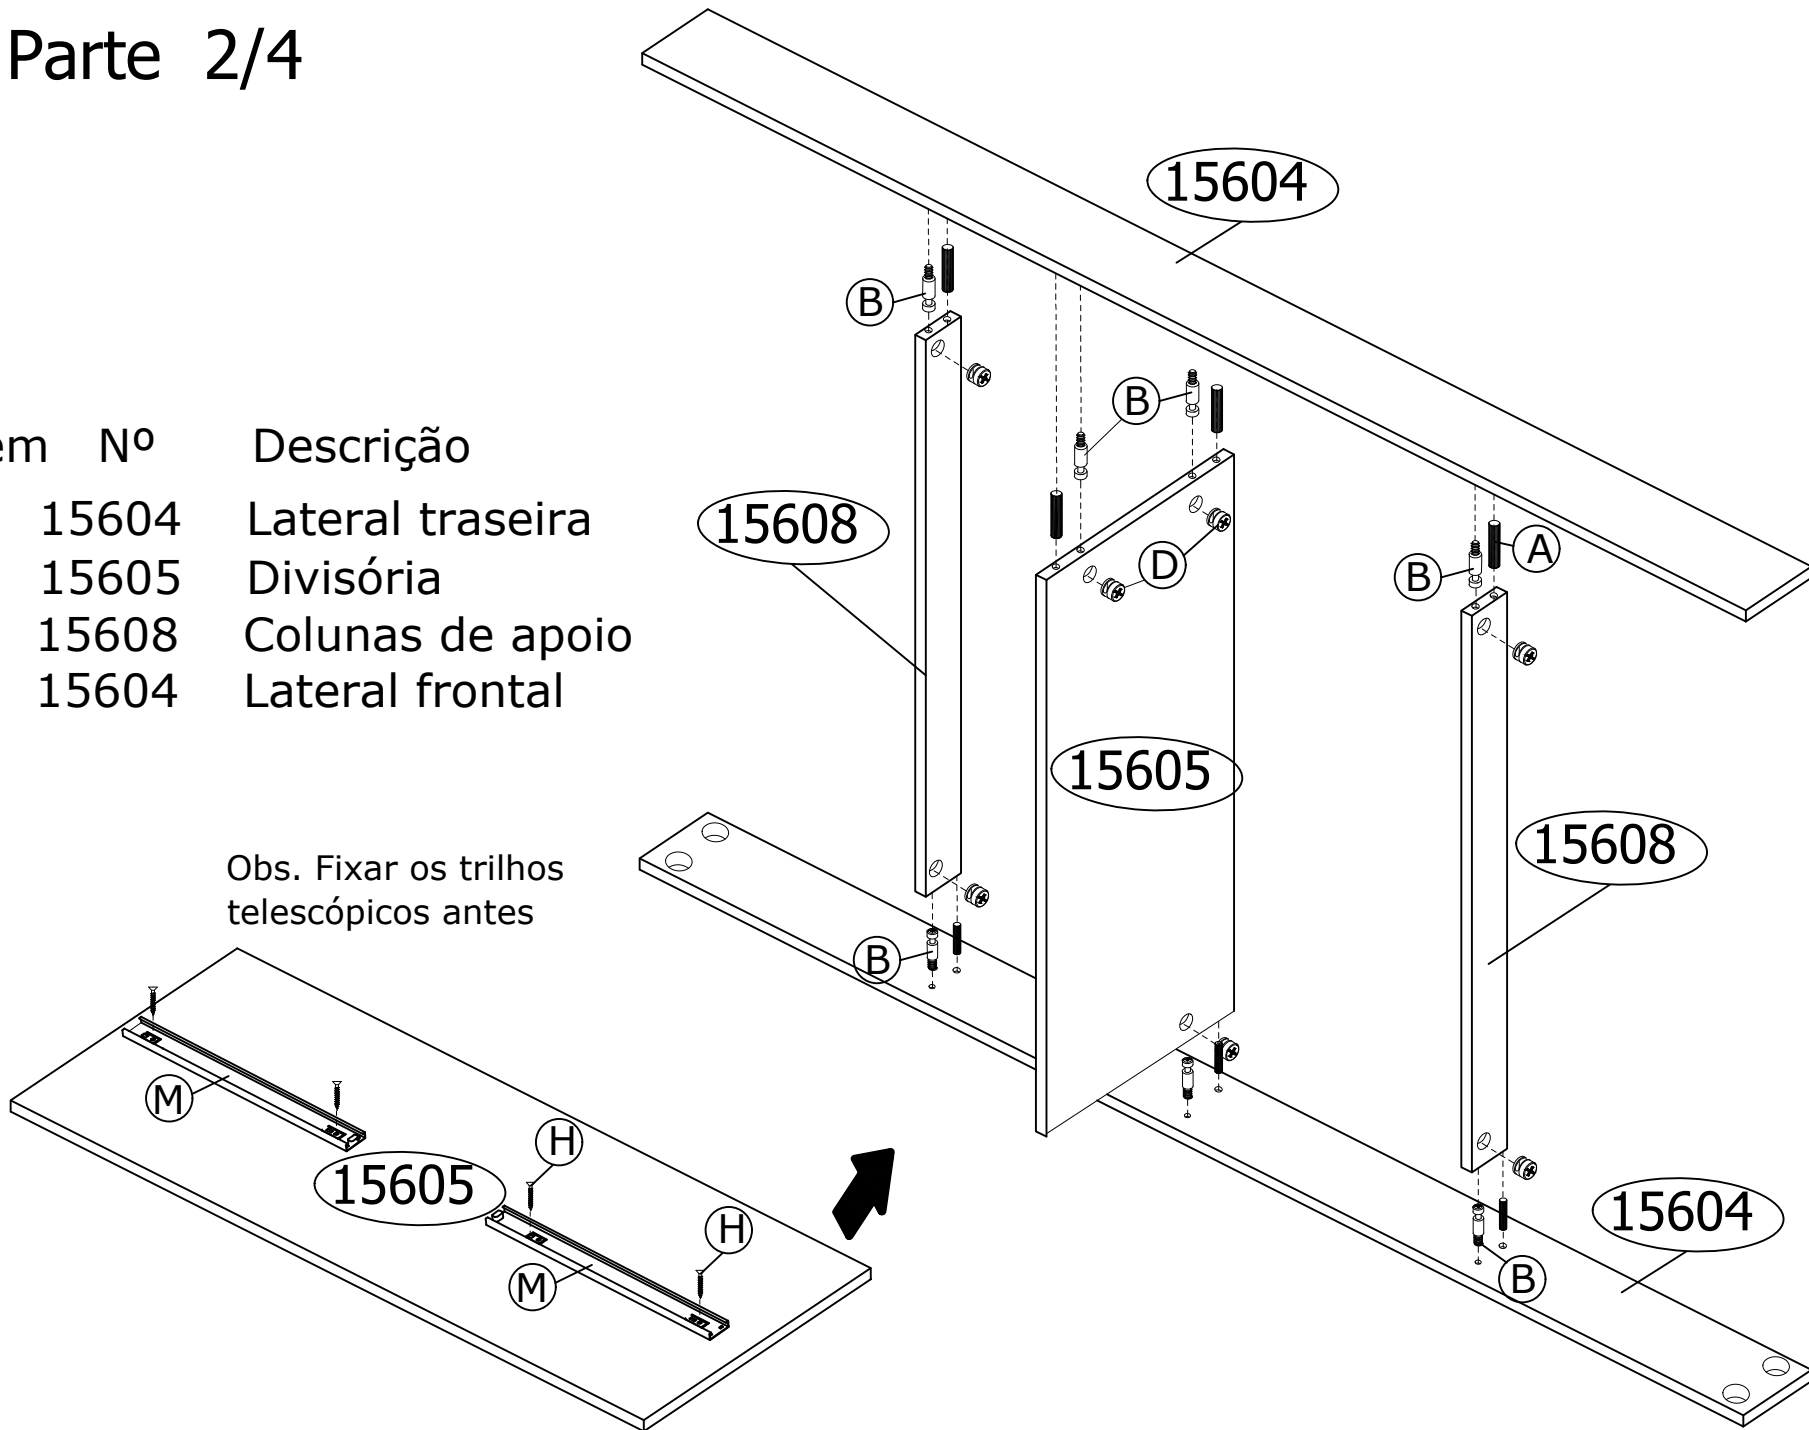

Ref.8315 Cama de Casal com 4 gavetas
larg.1435 comp.1940 alt.460mm MDF BP

Ferragem

A		Cavilha 8 x 30 mm	56
B		Parafuso minifix 6 x 32mm	38
C		Parafuso minifix Passante 18mm	01
D		Tambor 15 x 12mm	40
E		Tampa adesiva Ø 19mm	48
F		Porca Elíptica 1/4	08
G		Parafuso barra 1/4 x 90	08
H		Parafuso 3,5 x 14cc	40
I		Parafuso 3,5 x 30cc	12
J		Parafuso 3,5 x 35cc	66
L		Sapata 15 x 60mm	06
M		Trilho telescópico de 500mm openfild	04

Parte 1/4

Parte 2/4

Ordem	Nº	Descrição
8	15604	Lateral traseira
9	15605	Divisória
10	15608	Colunas de apoio
11	15604	Lateral frontal

Obs. Fixar os trilhos telescópicos antes

Ordem N° Descrição

- 12 15606 Coluna central
- 13 15602 Cabeceira
- 14 15607 Coluna frontal e traseira
- 15 15606 Coluna central
- 16 15603 Peseira

Parte 3/4

OBS. Parafuso minifix
Passante 18mm

Obs. Dividir os espaços iguais

Parte 4/4

Ordem	Nº	Descrição
17	15609	Colunas laterais
18	15616	Colunas do lastro