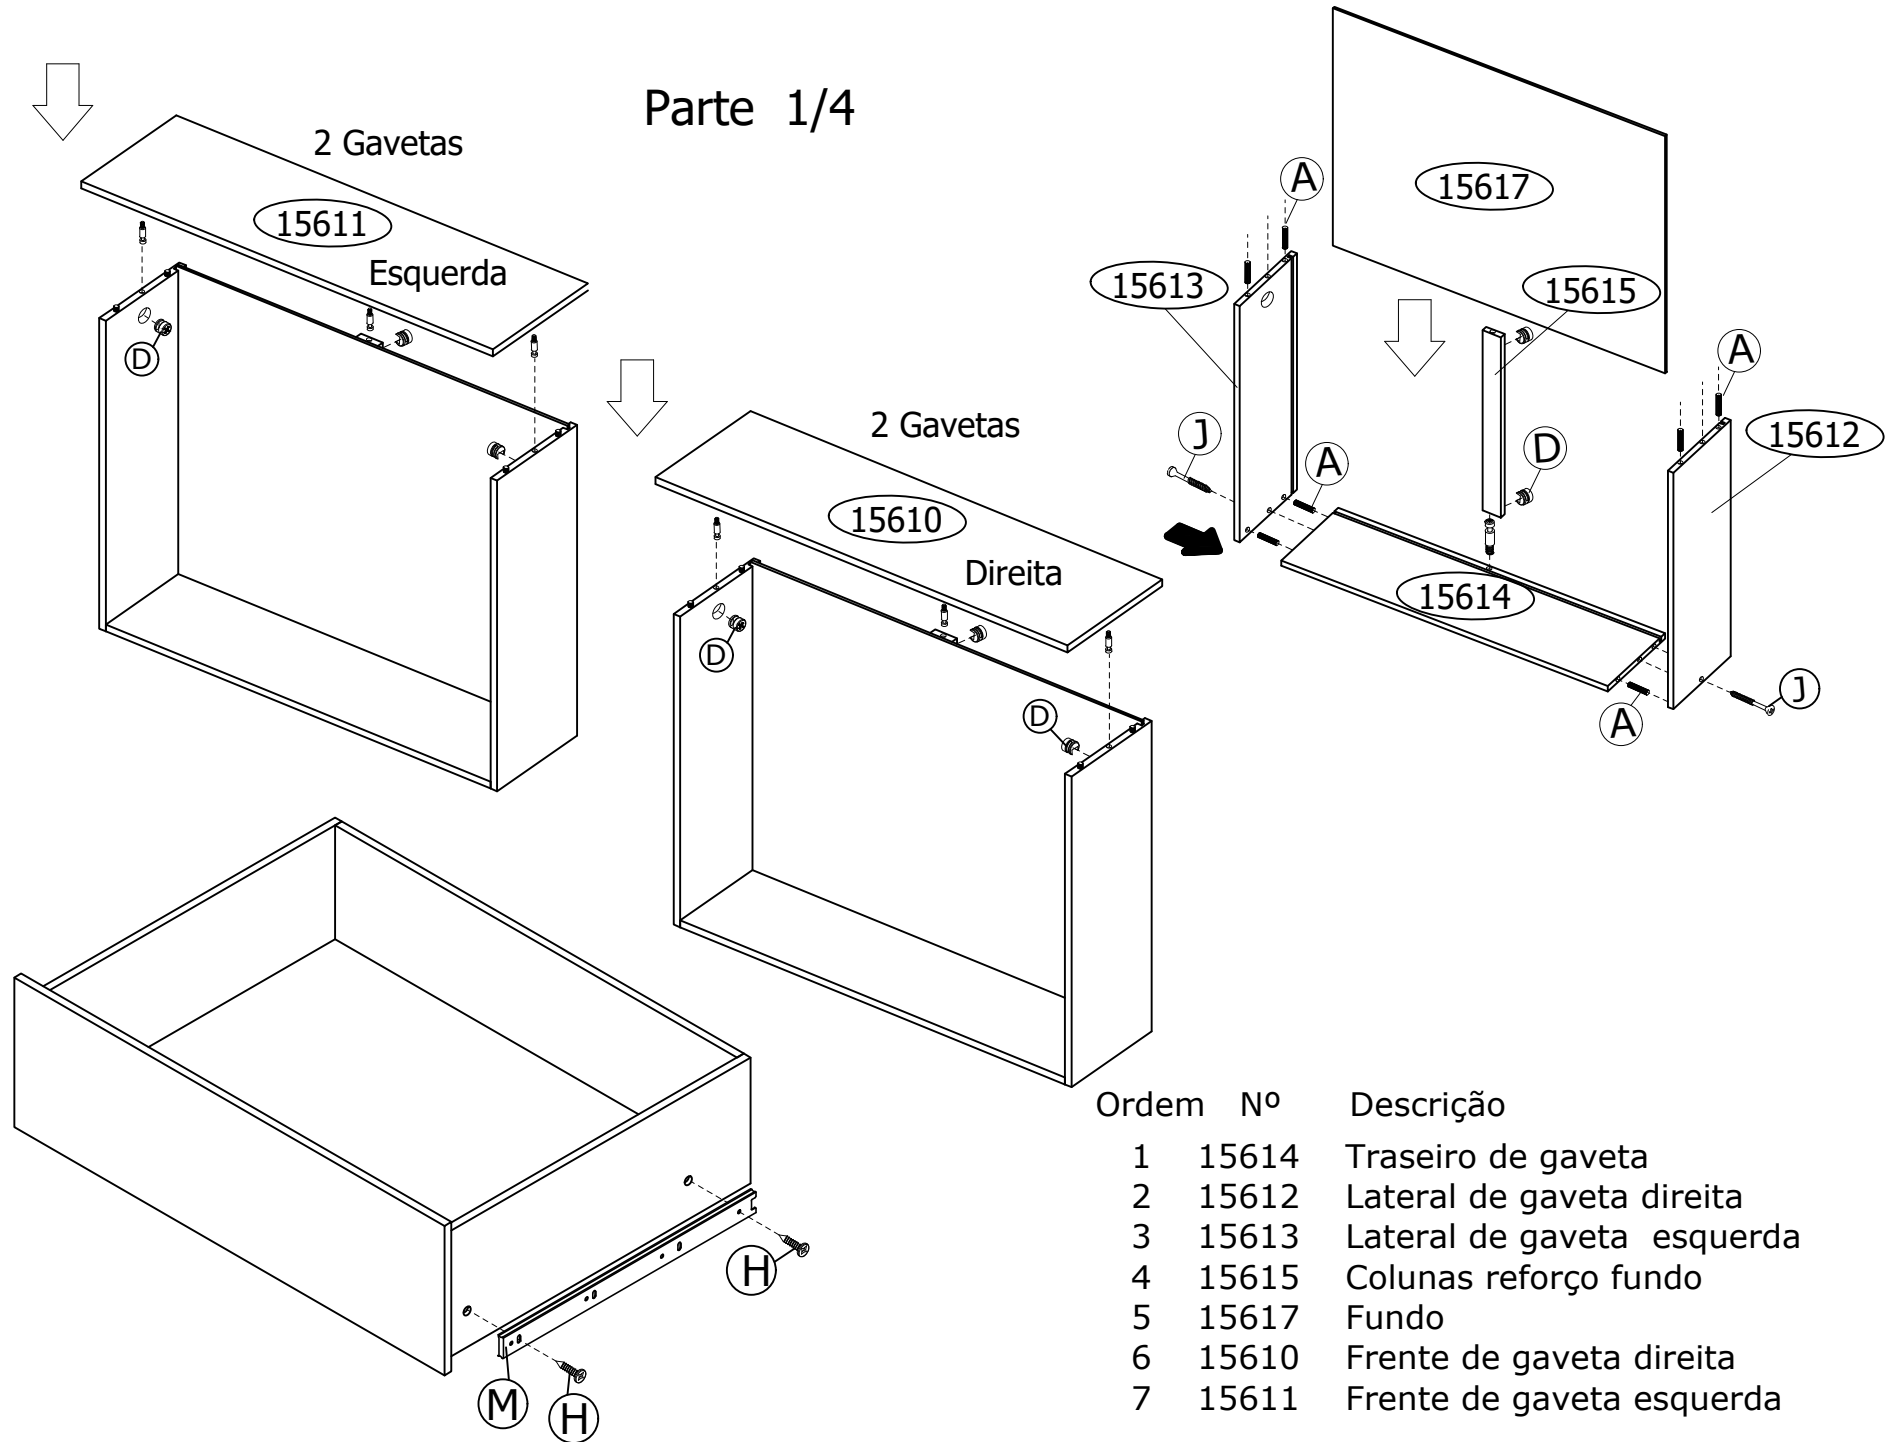

Ref.8315 Cama de Casal com 4 gavetas
larg.1435 comp.1940 alt.460mm MDF BP

Ferragem

A		Cavilha 8 x 30 mm	56
B		Parafuso minifix 6 x 32mm	38
C		Parafuso minifix Passante 18mm	01
D		Tambor 15 x 12mm	40
E		Tampa adesiva Ø 19mm	48
F		Porca Elíptica 1/4	08
G		Parafuso barra 1/4 x 90	08
H		Parafuso 3,5 x 14cc	40
I		Parafuso 3,5 x 30cc	12
J		Parafuso 3,5 x 35cc	66
L		Sapata 15 x 60mm	06
M		Trilho telescópico de 500mm openfild	04

Parte 1/4

Parte 2/4

Ordem	Nº	Descrição
8	15604	Lateral traseira
9	15605	Divisória
10	15608	Colunas de apoio
11	15604	Lateral frontal

Obs. Fixar os trilhos telescópicos antes

Ordem N° Descrição

- 12 15606 Coluna central
- 13 15602 Cabeceira
- 14 15607 Coluna frontal e traseira
- 15 15606 Coluna central
- 16 15603 Peseira

Parte 3/4

OBS. Parafuso minifix
Passante 18mm

Obs. Dividir os espaços iguais

Parte 4/4

Ordem	Nº	Descrição
17	15609	Colunas laterais
18	15616	Colunas do lastro