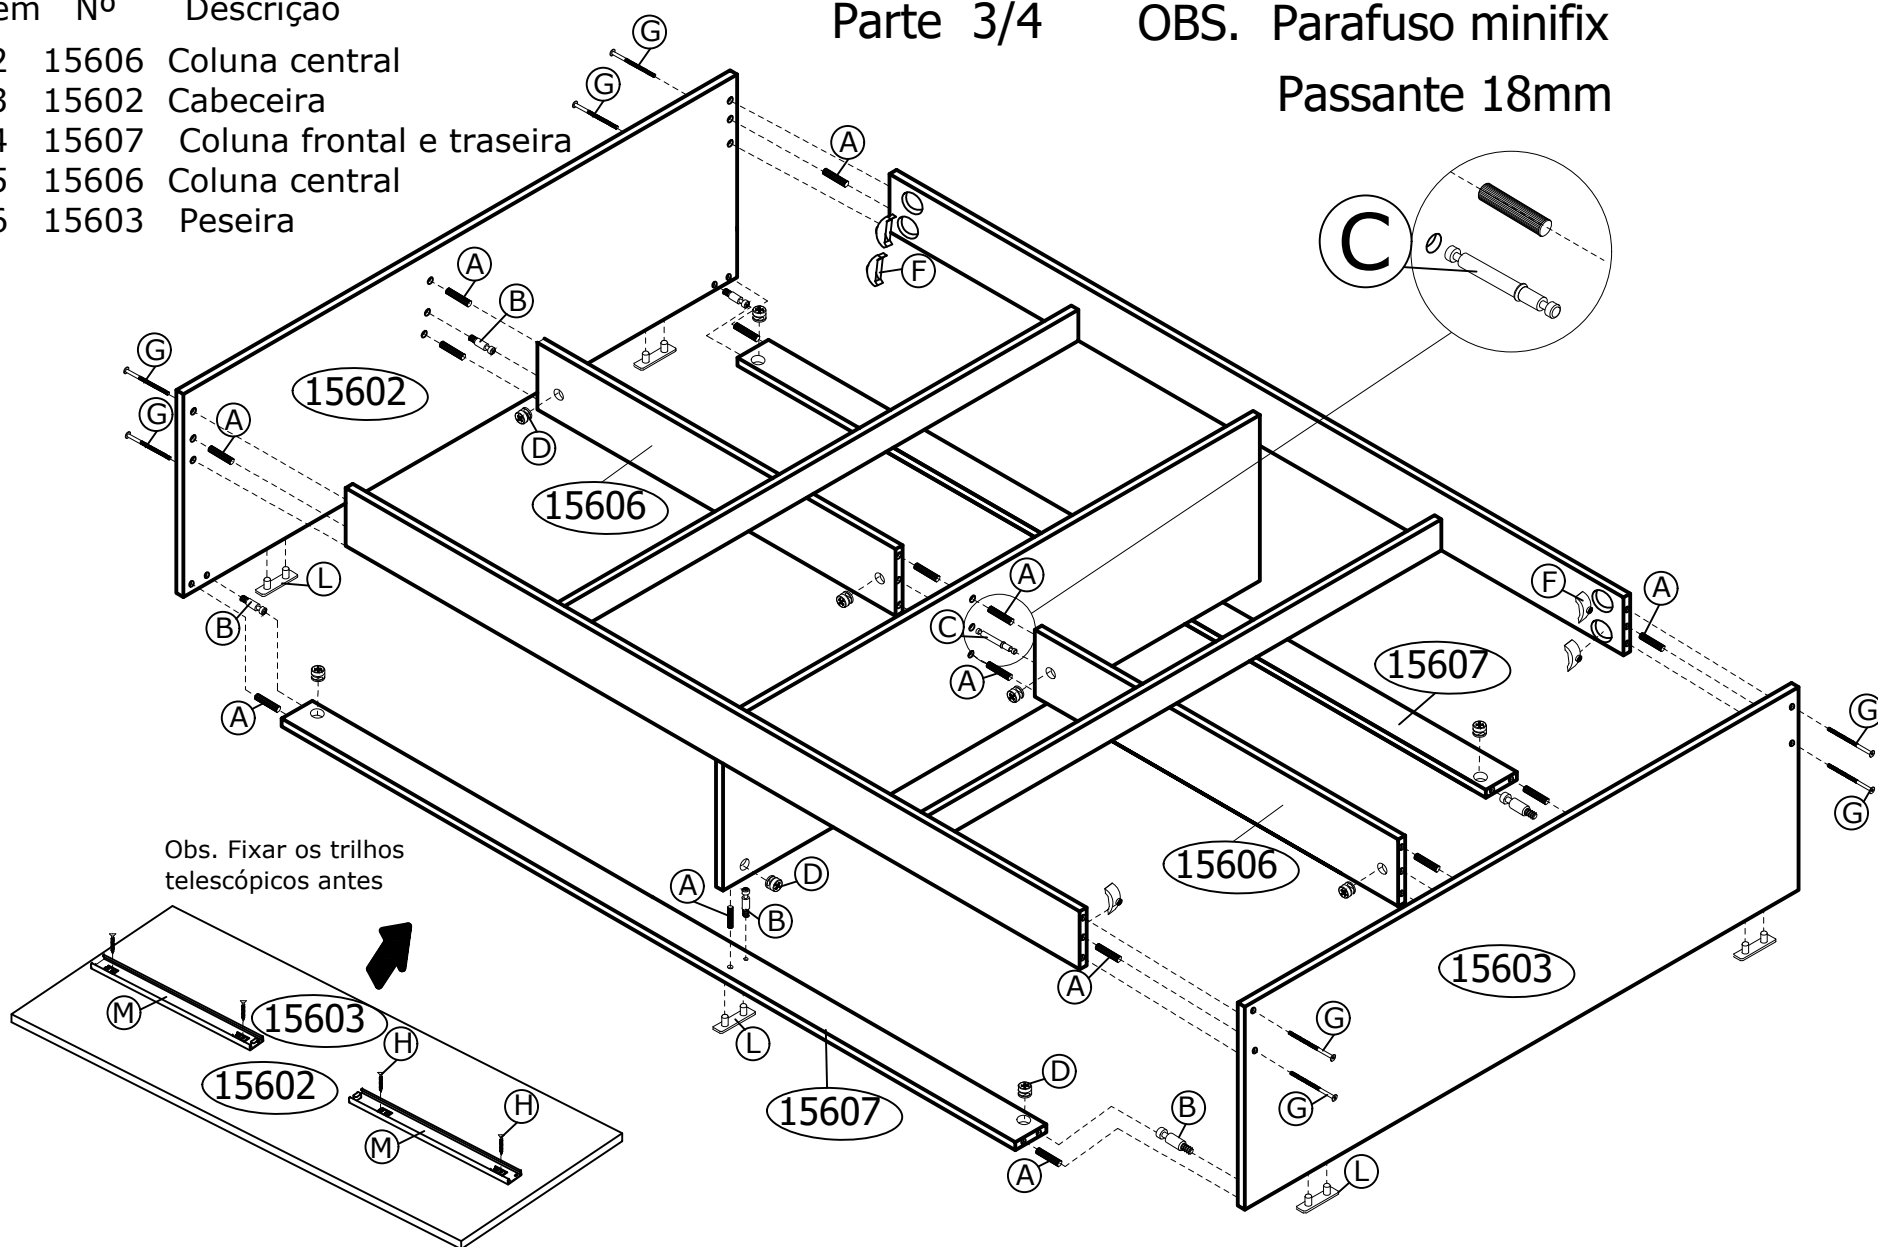

Ref.8315 Cama de Casal com 4 gavetas
larg.1435 comp.1940 alt.460mm MDF BP

Ferragem

A		Cavilha 8 x 30 mm	56
B		Parafuso minifix 6 x 32mm	38
C		Parafuso minifix Passante 18mm	01
D		Tambor 15 x 12mm	40
E		Tampa adesiva Ø 19mm	48
F		Porca Elíptica 1/4	08
G		Parafuso barra 1/4 x 90	08
H		Parafuso 3,5 x 14cc	40
I		Parafuso 3,5 x 30cc	12
J		Parafuso 3,5 x 35cc	66
L		Sapata 15 x 60mm	06
M		Trilho telescópico de 500mm openfild	04

Parte 1/4

Parte 2/4

Ordem	Nº	Descrição
8	15604	Lateral traseira
9	15605	Divisória
10	15608	Colunas de apoio
11	15604	Lateral frontal

Obs. Fixar os trilhos telescópicos antes

Ordem N° Descrição

- 12 15606 Coluna central
- 13 15602 Cabeceira
- 14 15607 Coluna frontal e traseira
- 15 15606 Coluna central
- 16 15603 Peseira

Parte 3/4

OBS. Parafuso minifix
Passante 18mm

Obs. Dividir os espaços iguais

Parte 4/4

Ordem	Nº	Descrição
17	15609	Colunas laterais
18	15616	Colunas do lastro