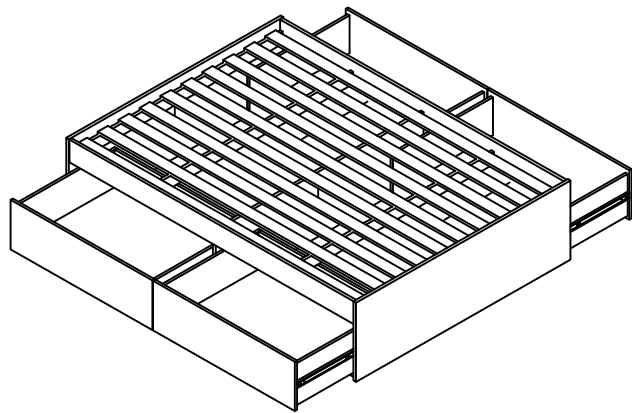

Ref.8315 Cama de Casal com 4 gavetas
larg.1435 comp.1940 alt.460mm MDF BP

Ferragem

A		Cavilha 8 x 30 mm	56
B		Parafuso minifix 6 x 32mm	38
C		Parafuso minifix Passante 18mm	01
D		Tambor 15 x 12mm	40
E		Tampa adesiva Ø 19mm	48
F		Porca Elíptica 1/4	08
G		Parafuso barra 1/4 x 90	08
H		Parafuso 3,5 x 14cc	40
I		Parafuso 3,5 x 30cc	12
J		Parafuso 3,5 x 35cc	66
L		Sapata 15 x 60mm	06
M		Trilho telescópico de 500mm openfild	04

Parte 1/4

Parte 2/4

Ordem	Nº	Descrição
8	15604	Lateral traseira
9	15605	Divisória
10	15608	Colunas de apoio
11	15604	Lateral frontal

Obs. Fixar os trilhos telescópicos antes

Ordem N° Descrição

- 12 15606 Coluna central
- 13 15602 Cabeceira
- 14 15607 Coluna frontal e traseira
- 15 15606 Coluna central
- 16 15603 Peseira