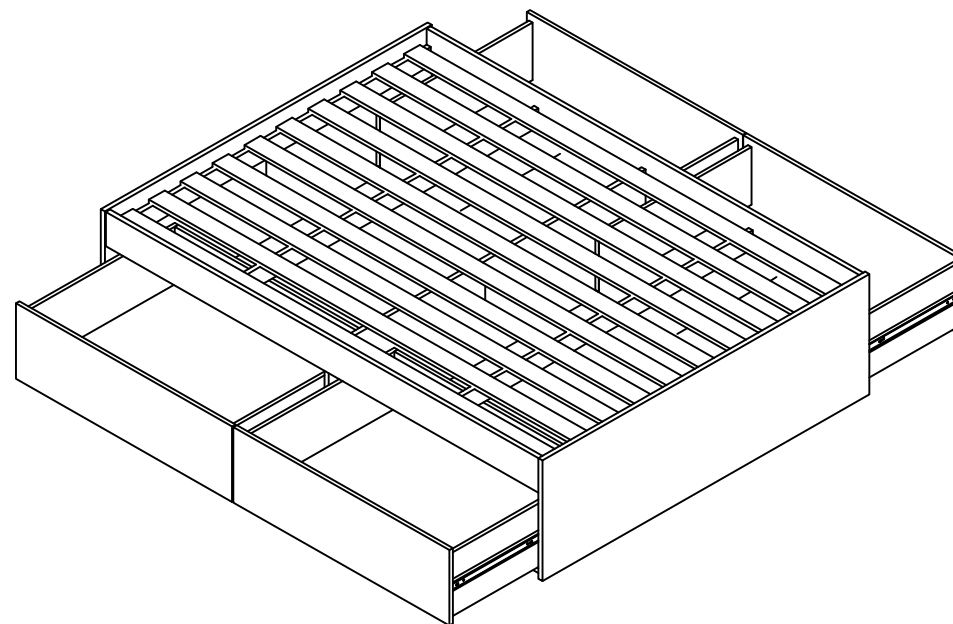

Ref.8315 Cama de Casal com 4 gavetas
larg.1435 comp.1940 alt.460mm MDF BP

Ferragem

A		Cavilha 8 x 30 mm	56
B		Parafuso minifix 6 x 32mm	38
C		Parafuso minifix Passante 18mm	01
D		Tambor 15 x 12mm	40
E		Tampa adesiva Ø 19mm	48
F		Porca Elíptica 1/4	08
G		Parafuso barra 1/4 x 90	08
H		Parafuso 3,5 x 14cc	40
I		Parafuso 3,5 x 30cc	12
J		Parafuso 3,5 x 35cc	66
L		Sapata 15 x 60mm	06
M		Trilho telescópico de 500mm openfild	04

Parte 1/4

Parte 2/4

Ordem	Nº	Descrição
8	15604	Lateral traseira
9	15605	Divisória
10	15608	Colunas de apoio
11	15604	Lateral frontal

Obs. Fixar os trilhos telescópicos antes

Ordem N° Descrição

- 12 15606 Coluna central
- 13 15602 Cabeceira
- 14 15607 Coluna frontal e traseira
- 15 15606 Coluna central
- 16 15603 Peseira