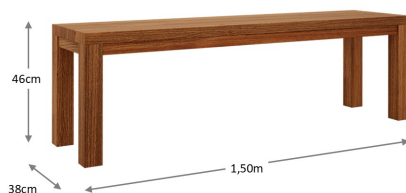

REF.1556NE

BANCO NATURE COR RUSTICO ESCURO

finestra
móveis

DIMENSÕES DO PRODUTO MONTADO:

- Largura:1500mm - Altura:460mm - Profundidade:380mm

PESO E CUBAGEM TOTAL DO PRODUTO:

- Peso Bruto:17,70Kg / Peso Líquido:17,00Kg / Cubagem:0,0585m3

DIMENSÕES E PESO DAS EMBALAGENS:

- Caixa 1 =Comprimento:1670mm - Largura:467mm - Espessura:75mm /Peso Bruto:17,70Kg / Peso Líquido:17,00Kg / Cubagem:0,0585m3

ESPECIFICAÇÕES TÉCNICAS:

- **Rustico escuro;**
- **Matéria prima madeira maciça de pinus de reflorestamento;**
- **Pintura brilho 5%;**
- **Acabamento escovado;**
- **Peso máximo suportado 200kg distribuídos;**
- **Pés retos em madeira maciça;**
- **Possui manual de montagem;**
- **Sistema de montagem simples e rápida.**