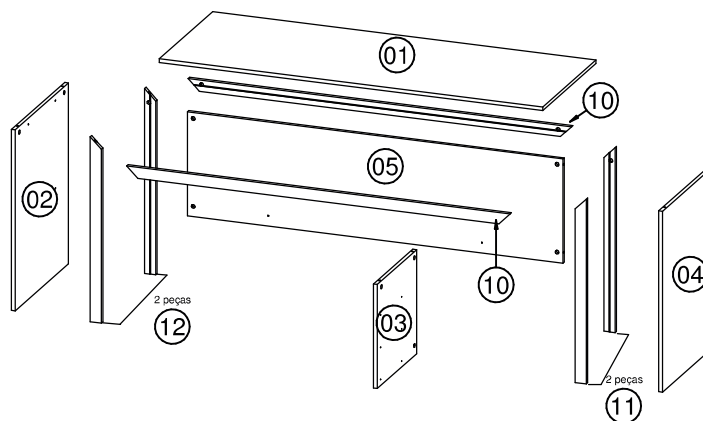

Lista de Peças / List of pieces / Lista de piezas

Cód	DESCRIÇÃO	DESCRIPTION	DESCRIPCIÓN	QTD	RAW MATERIAL	DIMENSION
01	Tampo	Top	Tapa	1	MDP 15mm	1548x570x15
02	Lateral	Side	Lateral	1	MDP 15mm	725x570x15
03	Divisão	Division	División	1	MDP 15mm	417x421x15
04	Lateral Gaveteiro	Drawer Side	Lateral Cajón	1	MDP 15mm	725x570x15
05	Costa	Back	Revés	1	MDP 15mm	1517x417x15
06	Frente Gaveta	Drawer Front	Frente Cajón	3	MDP15mm	125x300x15
07	Lateral Gaveta	Drawer Side	Lateral Cajón	6	MDP15mm	320x92x15
08	Costa Gaveta	Drawer Back	Revés Cajón	3	MDP15mm	263x92x15
09	Fundo Gaveta	Drawer Bottom	Fondo Cajón	3	Chapa Dura 3mm	329x240x3
10	Travessa Frontal	Front Traverse	Traviesa Frontal	2	MDP15mm	1548x45x15
11	Travessa Direita	Right Traverse	Traviesa Derecha	2	MDP15mm	741x45x15
12	Travessa Esquerda	Left Traverse	Traviesa Izquierda	2	MDP15mm	741x45x15