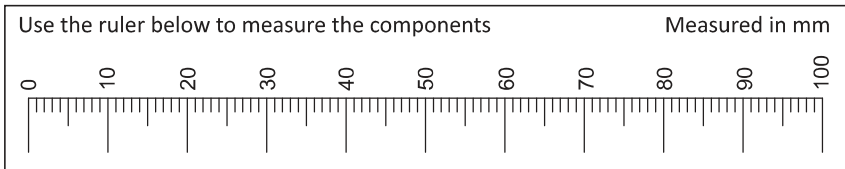

Review: 11
Date: 04/01/2018

Ferramentas | Tools | Herramientas

50 min.