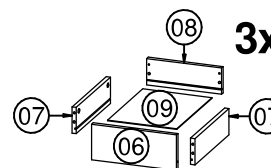

Notas especiales:

01 -Examine completamente todas las piezas del mueble antes de iniciar el trabajo.

02 -Se recomienda montar el mueble conforme el Manual de Ensamblaje.

03 -Es de responsabilidad del montador seguir las instrucciones del Manual de Ensamblaje, que son fundamentales para garantizar la estructura del mueble.

Lista de Peças / List of pieces / Lista de piezas

Cód	DESCRIÇÃO	DESCRIPTION	DESCRIPCIÓN	QTD	RAW MATERIAL	DIMENSION
01	Tampo	Top	Tapa	1	MDP 15mm	1548x570x15
02	Lateral	Side	Lateral	1	MDP 15mm	725x570x15
03	Divisão	Division	División	1	MDP 15mm	417x421x15
04	Lateral Gaveteiro	Drawer Side	Lateral Cajón	1	MDP 15mm	725x570x15
05	Costa	Back	Revés	1	MDP 15mm	1517x417x15
06	Frente Gaveta	Drawer Front	Frente Cajón	3	MDP15mm	125x300x15
07	Lateral Gaveta	Drawer Side	Lateral Cajón	6	MDP15mm	320x92x15
08	Costa Gaveta	Drawer Back	Revés Cajón	3	MDP15mm	263x92x15
09	Fundo Gaveta	Drawer Bottom	Fondo Cajón	3	Chapa Dura 3mm	329x240x3
10	Travessa Frontal	Front Traverse	Traviesa Frontal	2	MDP15mm	1548x45x15
11	Travessa Direita	Right Traverse	Traviesa Derecha	2	MDP15mm	741x45x15
12	Travessa Esquerda	Left Traverse	Traviesa Izquierda	2	MDP15mm	741x45x15