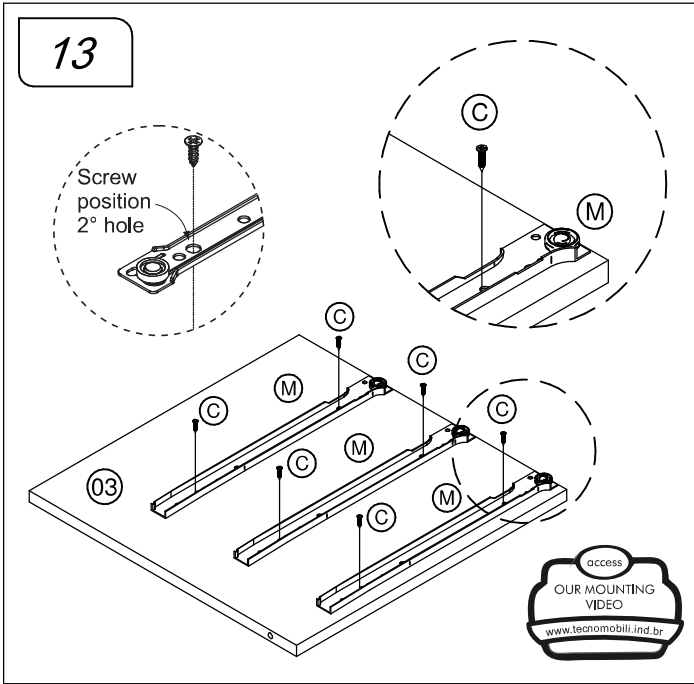

Lista de Peças / List of pieces / Lista de piezas

Cód	DESCRIÇÃO	DESCRIPTION	DESCRIPCIÓN	QTD	RAW MATERIAL	DIMENSION
01	Tampo	Top	Tapa	1	MDP 15mm	1548x570x15
02	Lateral	Side	Lateral	1	MDP 15mm	725x570x15
03	Divisão	Division	División	1	MDP 15mm	417x421x15
04	Lateral Gaveteiro	Drawer Side	Lateral Cajón	1	MDP 15mm	725x570x15
05	Costa	Back	Revés	1	MDP 15mm	1517x417x15
06	Frente Gaveta	Drawer Front	Frente Cajón	3	MDP15mm	125x300x15
07	Lateral Gaveta	Drawer Side	Lateral Cajón	6	MDP15mm	320x92x15
08	Costa Gaveta	Drawer Back	Revés Cajón	3	MDP15mm	263x92x15
09	Fundo Gaveta	Drawer Bottom	Fondo Cajón	3	Chapa Dura 3mm	329x240x3
10	Travessa Frontal	Front Traverse	Traviesa Frontal	2	MDP15mm	1548x45x15
11	Travessa Direita	Right Traverse	Traviesa Derecha	2	MDP15mm	741x45x15
12	Travessa Esquerda	Left Traverse	Traviesa Izquierda	2	MDP15mm	741x45x15

REF	DESCRIPTION	QTD
A	Cavilha 8 x 30mm	12
B	3,5 x 14mm CF	52
C	4,0 x 16mm CC	24
D	3,5 x 30mm CP	03
E	34 x 7mm Parafuso Minifix	23
F	15 x 12mm Tambor Minifix	23
G	7 x 5 x 14mm Malhete	08
H	22 x 17 x 12mm Suporte Angular	20
I	Tapa Furo	03
J	32 x 45 x 20mm Distanciador de Correção	06
K	22 x 3mm Pregos 10 x 10	04
L	14 x 4mm Sapata Deslizadora	04
M	Correção 350mm	03
N	40 x 20 x 21mm Puxador	03

Review: 11
Date: 04/01/2018

Ferramentas | Tools | Herramientas

50 min.

Agora que você já comprou o seu móvel, ele merece ser montado do jeito certo.

Erros de montagem causam mais de **60%** dos danos em móveis.