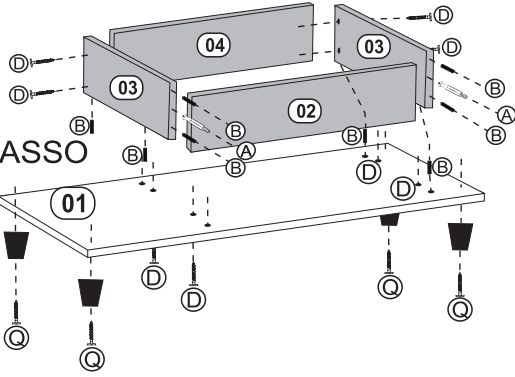

2º PASSO

1º PASSO