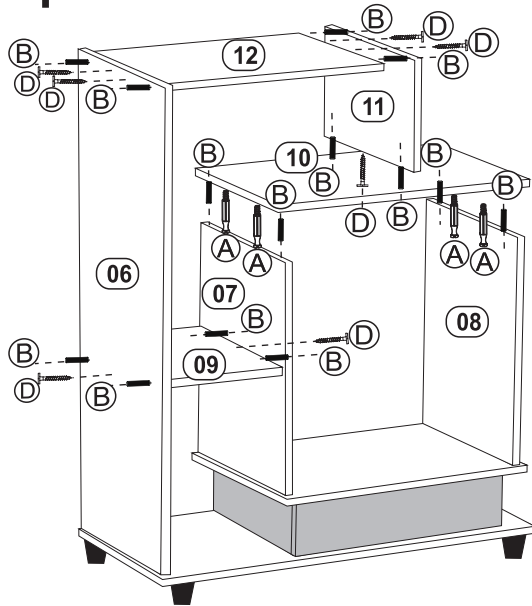

2º PASSO

1º PASSO

3º PASSO

4º PASSO

5º PASSO

6º PASSO

7º PASSO