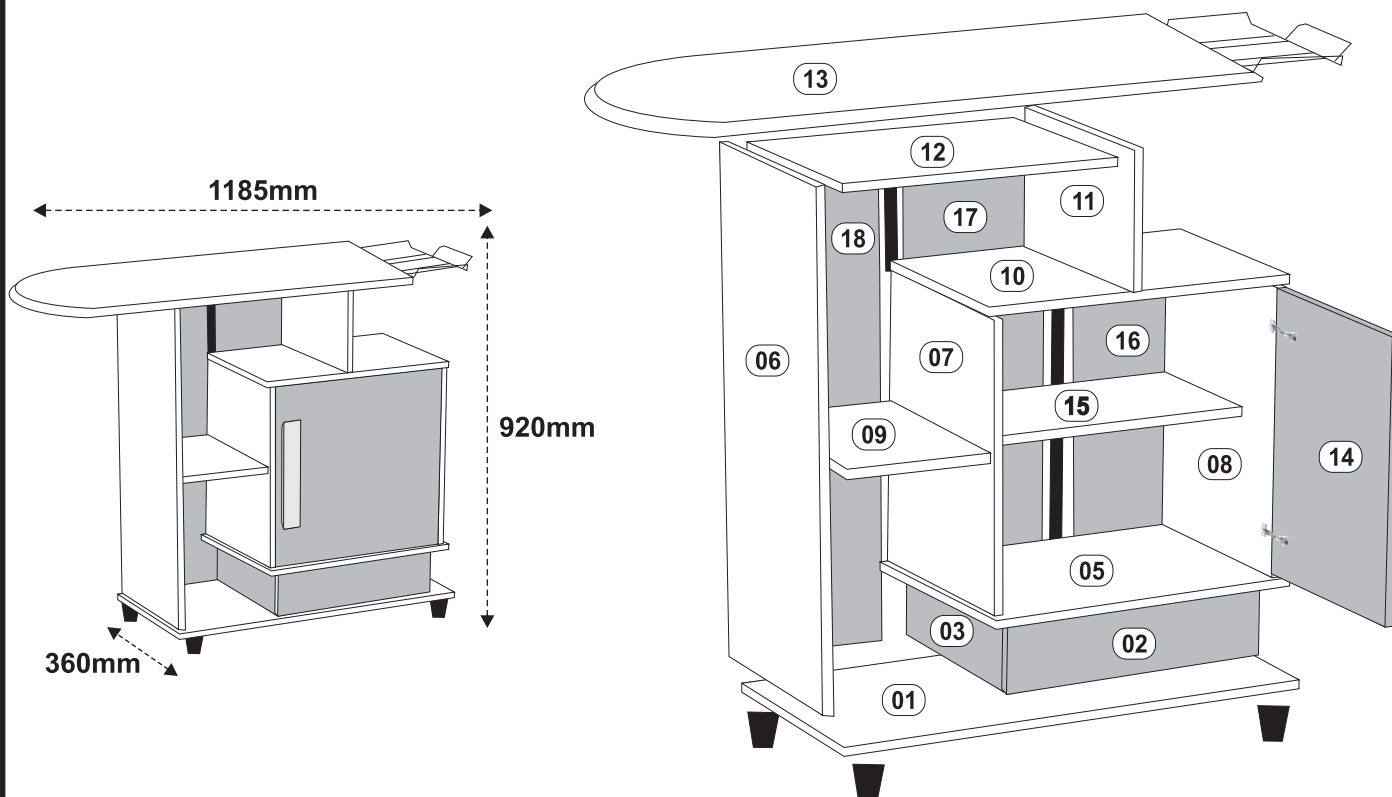

## ESQUEMA DE MONTAGEM

LEGENDA			DIMENSÃO		
Nº PEÇA	DESCRIÇÃO	QTD	COMPR.	LARG.	ESPESS.
01	BASE	01	800	355	18mm
02	RODAPÉ FRONTAL	01	450	104	15mm
03	RODAPÉ LATERAL	02	330	104	15mm
04	RODAPÉ TRASEIRO	01	410	104	15mm
05	BASE NICHOS	01	540	355	15mm
06	LATERAL ESQUERDA	01	800	355	18mm
07	LATERAL ESQ. NICHOS	01	450	352	15mm
08	LATERAL DIR. NICHOS	01	450	352	15mm
09	PRATELEIRA	01	350	237	15mm
10	TAMPO NICHOS	01	540	355	15mm
11	APOIO SUPERIOR	01	352	215	15mm
12	TAMPO FIXO	01	507	350	15mm
13	TÁBUA DE PASSAR	01	1000	385	12mm
14	PORTA	01	485	444	15mm
15	PRATELEIRA SUSPensa	01	488	180	15mm
16	FUNDO DIREITO	01	475	232	2.8mm
17	FUNDO CENTRAL	01	687	267	2.8mm
18	FUNDO ESQUERDO	01	432	258	2.8mm