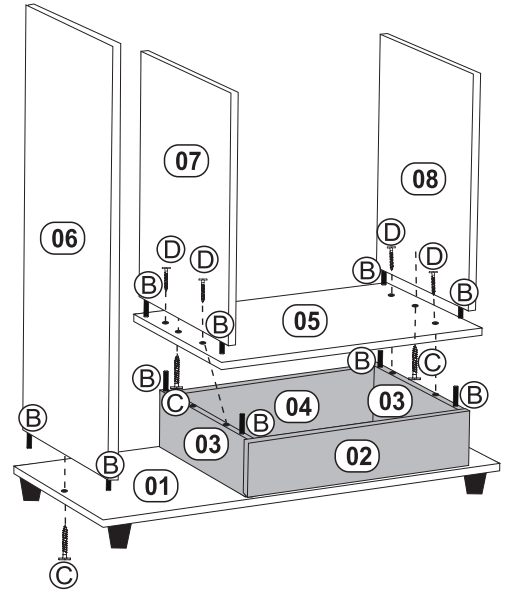

2º PASSO

1º PASSO

3º PASSO

4º PASSO

5º PASSO

6º PASSO

7º PASSO