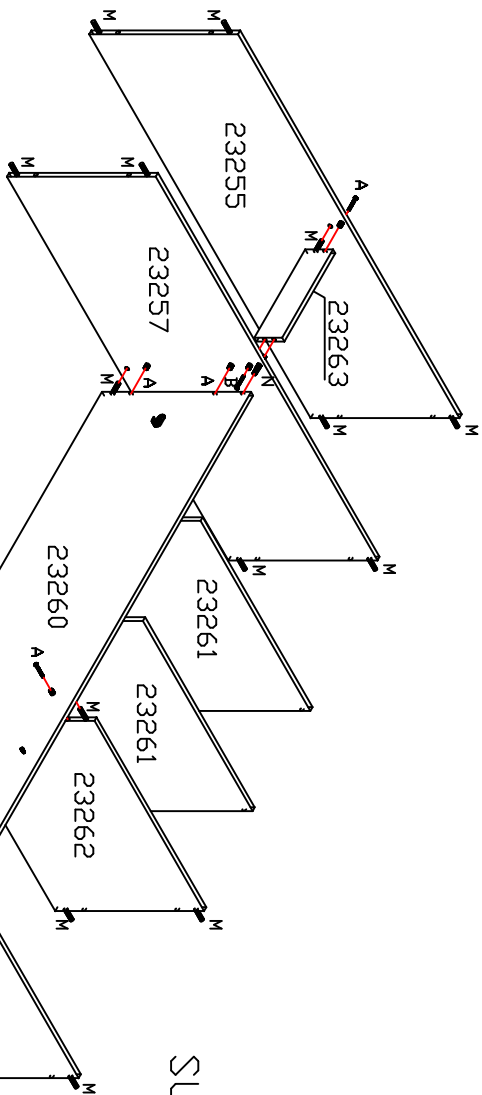

Kappesberg

100 anos
www.kappesberg.com.br

Rua Emancipação 2000- Tupandi-RS
Fone: (51) 3635-8800
www.kappesberg.com.br

A534

SUPORTE ROLIÇO