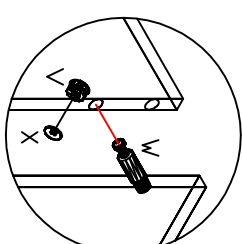

# A534

SUPORTE ROLIÇO

DETALHE MINIFIX

SAPATA

DETALHE AFASTADOR ESQ.

DETALHE AFASTADOR DIR.

USAR O CANTONEIRA PARA FIXAR O RODAPE NAS LATERAISL. FIXANDO COM O PARAFUSO 'D'.

SUPORTE DE PRATELEIRA