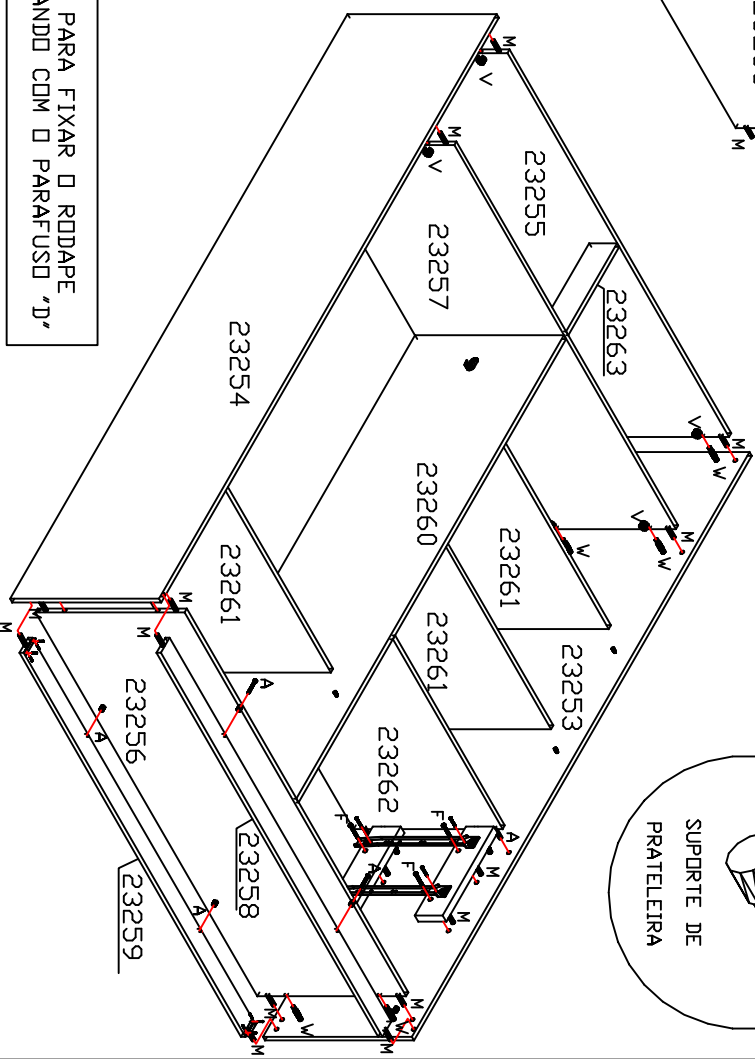

# A534

SUPORTE ROLIÇO

DETALHE MINIFIX

SAPATA

DETALHE AFASTADOR ESQ.

DETALHE AFASTADOR DIR.

USAR O CANTONEIRA PARA FIXAR O RODAPE NAS LATERAISL. FIXANDO COM O PARAFUSO 'D'.

SUPORTE DE PRATELEIRA