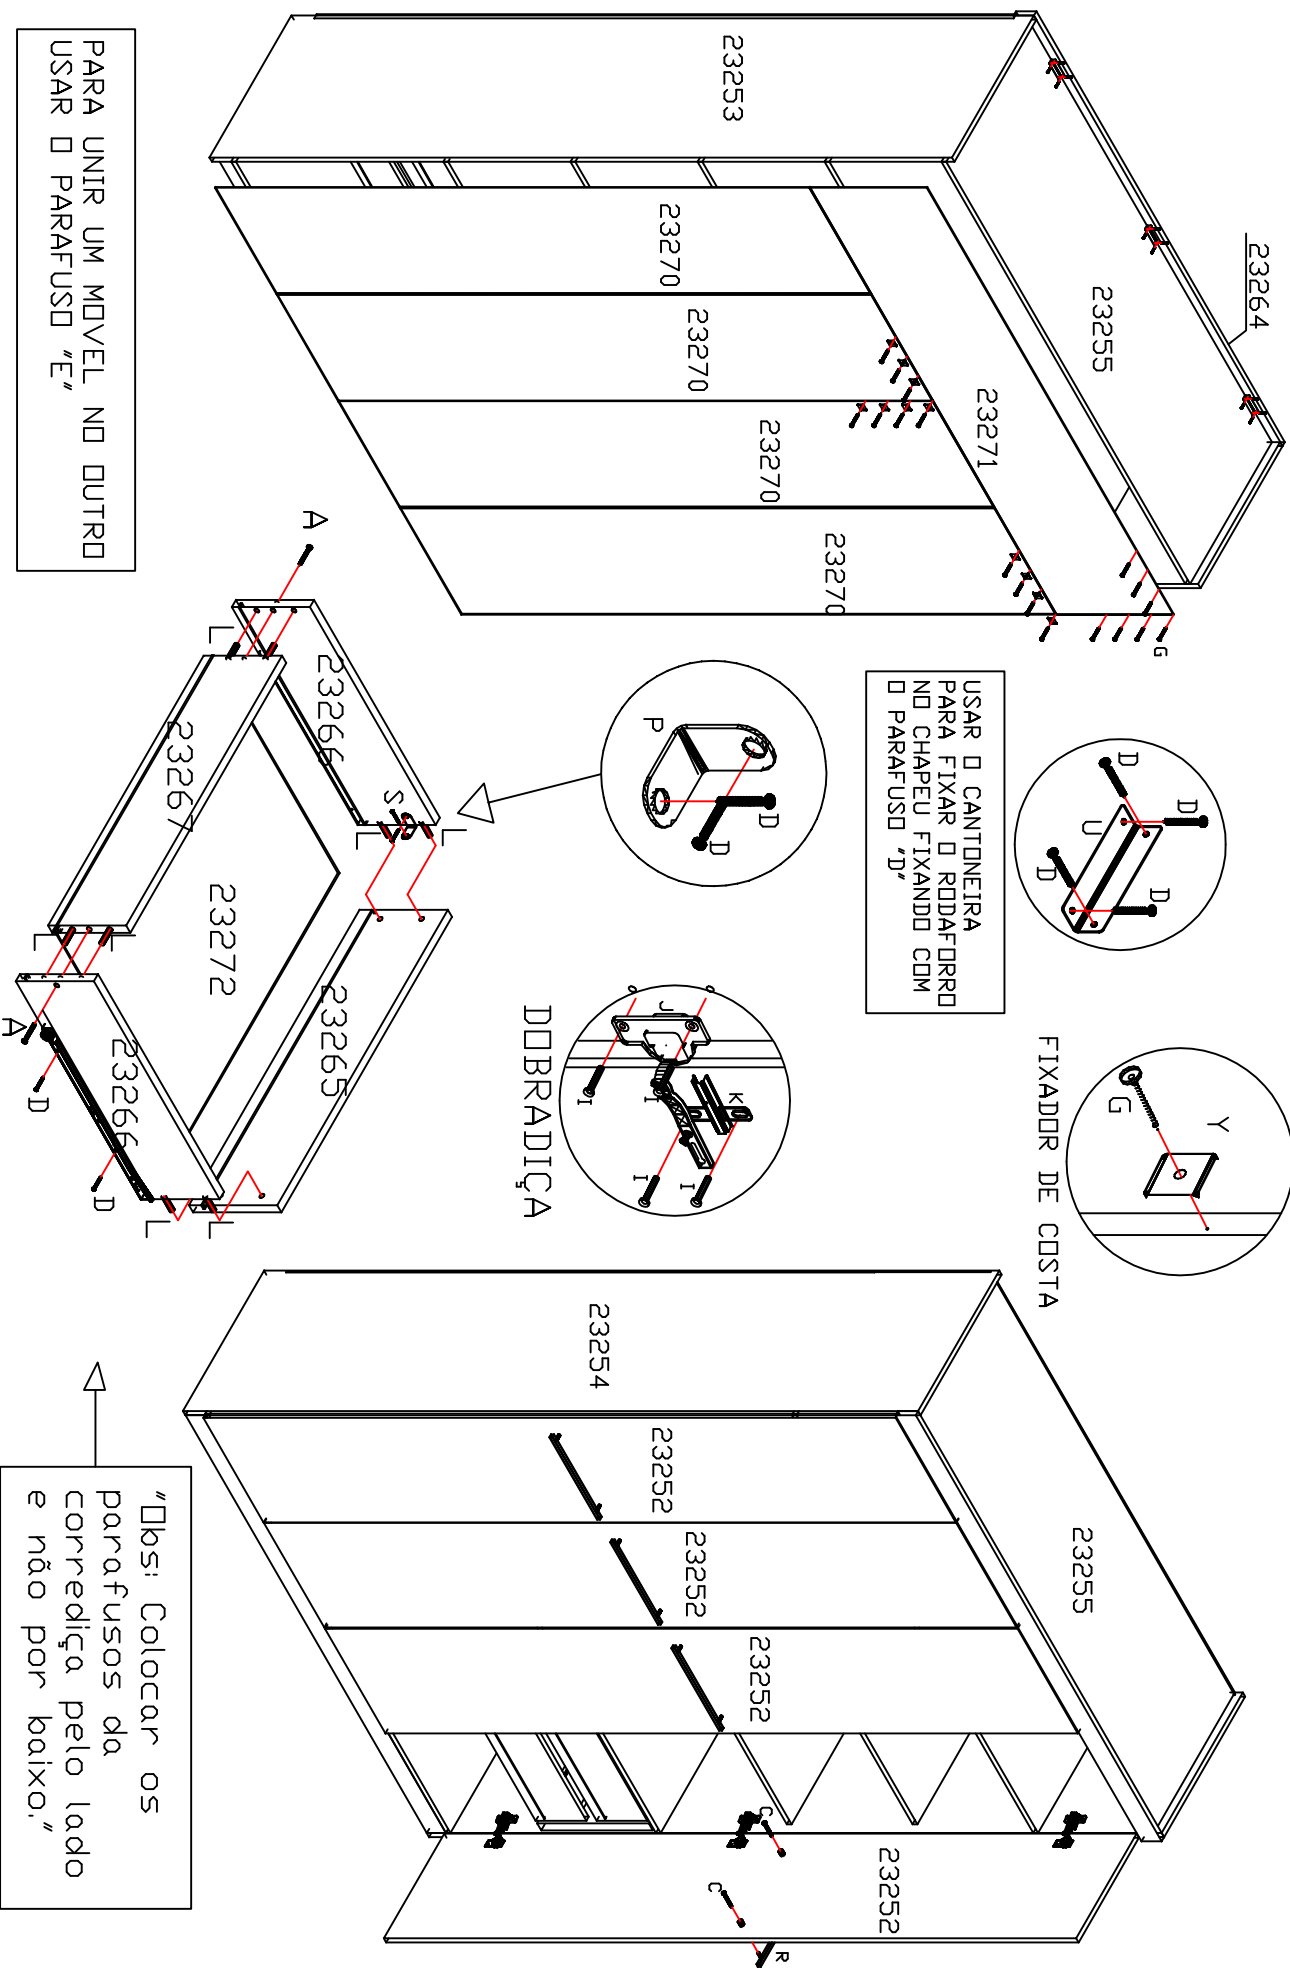

Kappesberg

Rua Emancipação 2000- Tupandi-RS
Fone: (51) 3635-8800
www.kappesberg.com.br

A534