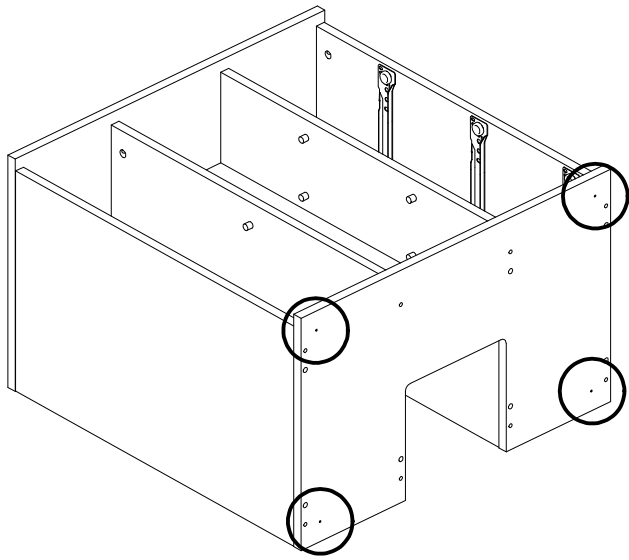

Passo/ Step/ Paso 06

OU
OR
O