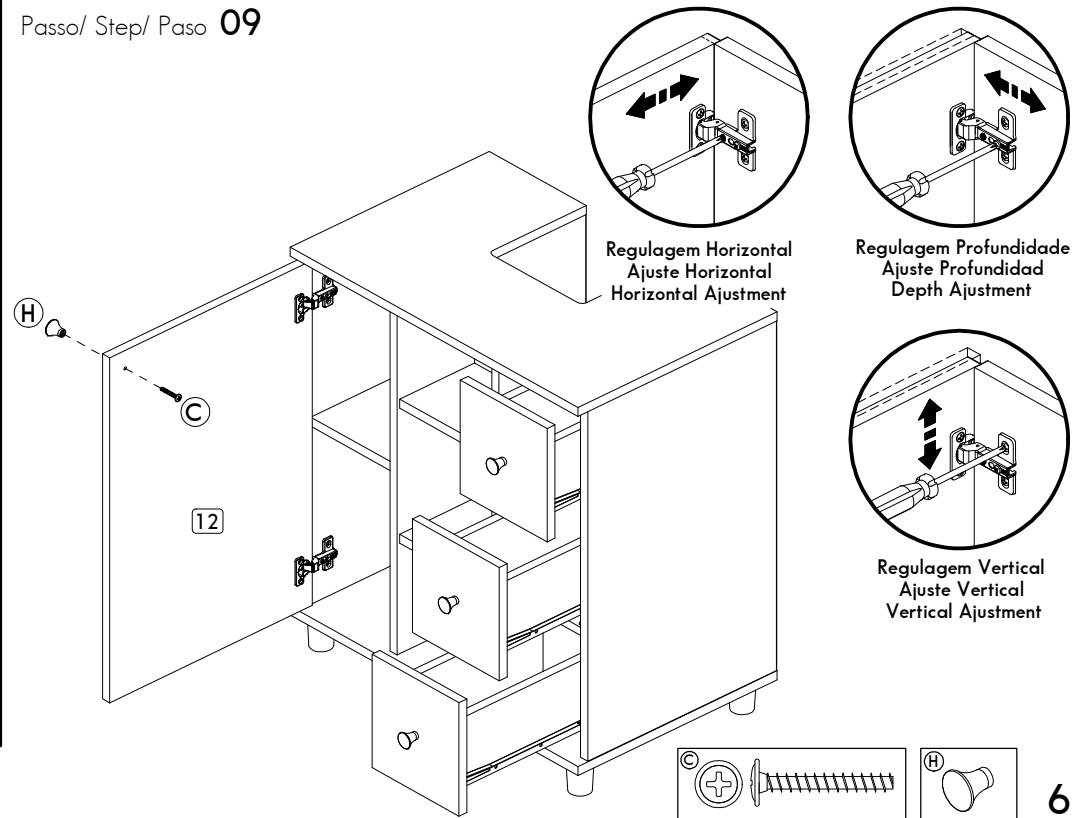

Passo/ Step/ Paso 09

Regulagem Horizontal
Ajuste Horizontal
Horizontal Adjustment

Regulagem Profundidade
Ajuste Profundidade
Depth Adjustment

Regulagem Vertical
Ajuste Vertical
Vertical Adjustment