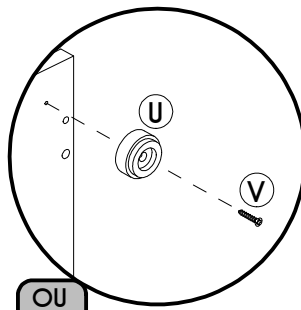

Passo/ Step/ Paso 06

OU
OR
O