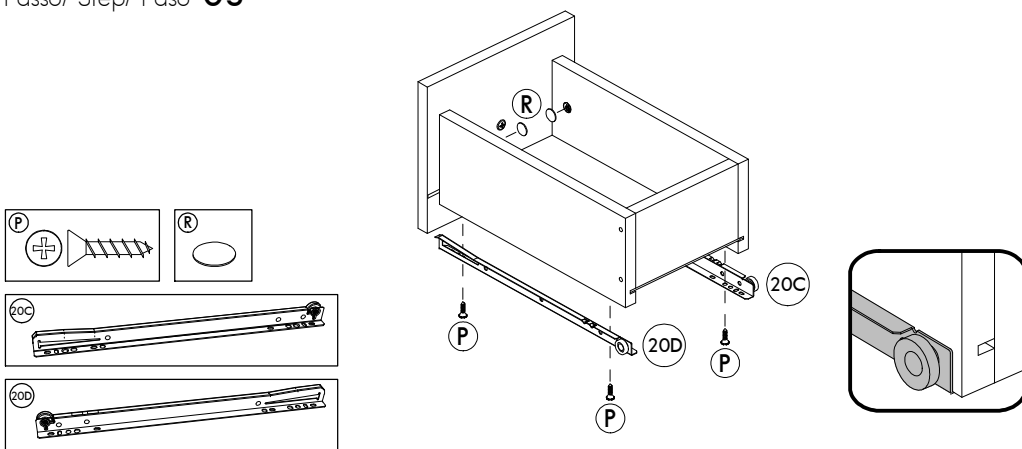

Passo/ Step/ Paso 03