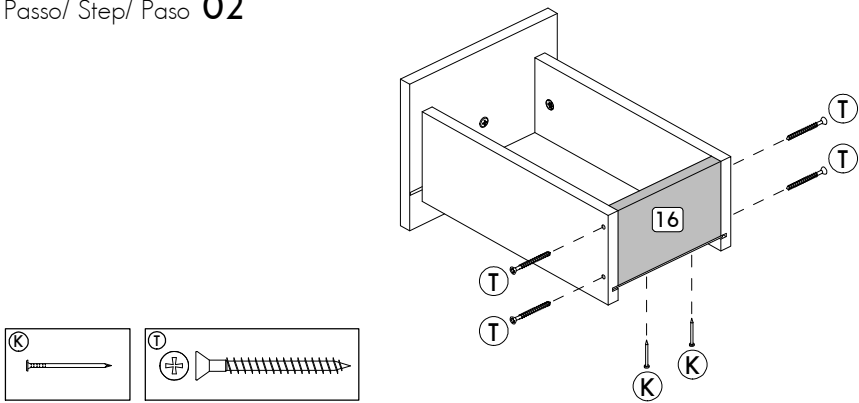

Passo/ Step/ Paso 02