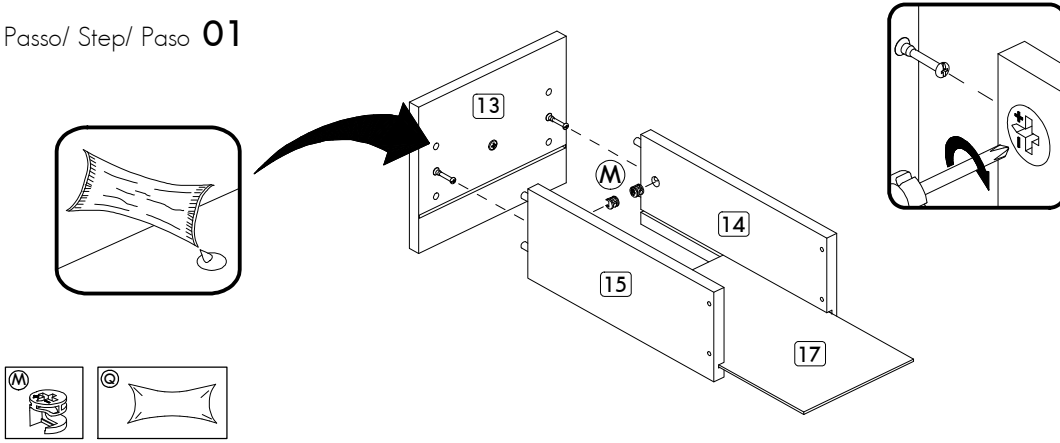

Passo/ Step/ Paso 01