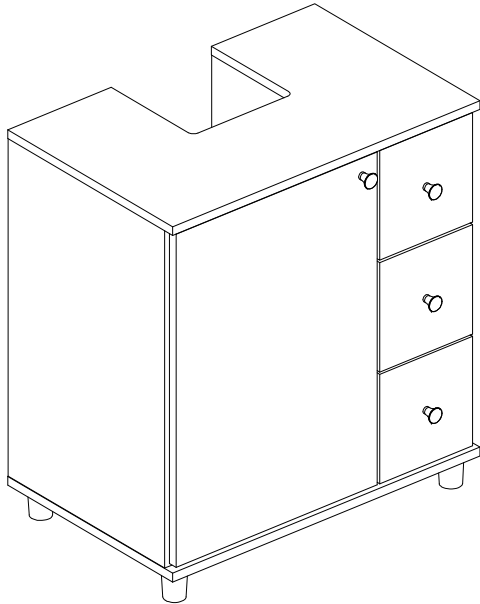

BALCÃO P/ BANHEIRO C/ 3 GAVETAS

Base cabinet f/ bathroom w/ 3 drawers
Gabinete p/ baño c/ 3 cajones

Código **3386** | Revisão 07

PESO MÁXIMO SUPORTADO PELAS PEÇAS, SENDO ESTE DISTRIBUÍDO UNIFORMEMENTE.

Maximum weight supported by parts, being this evenly distributed.
Peso máximo soportado por las partes, siendo esta distribuido uniformemente.