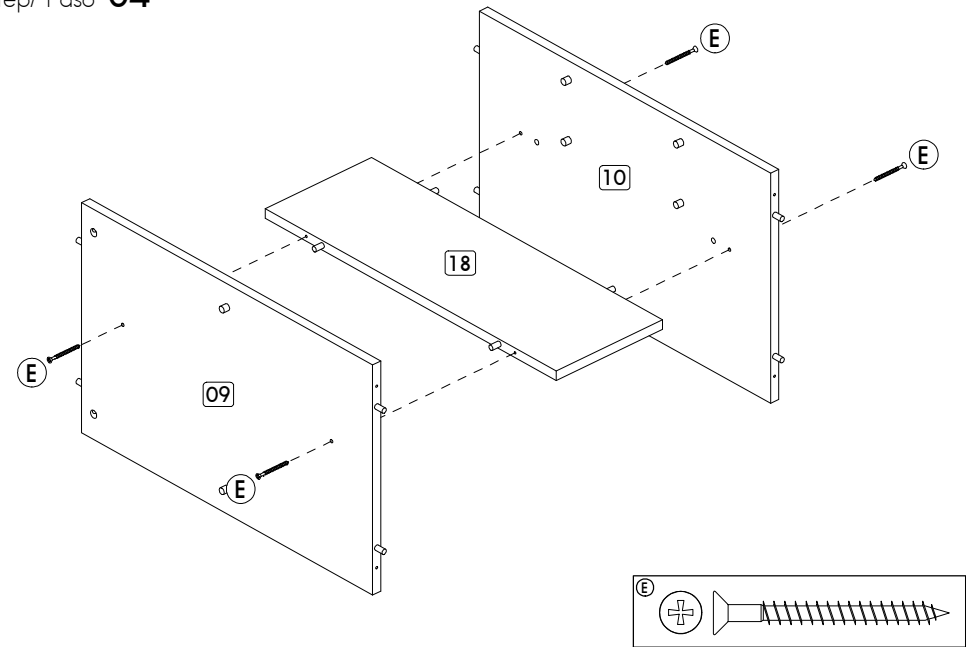

Passo/ Step/ Paso 04