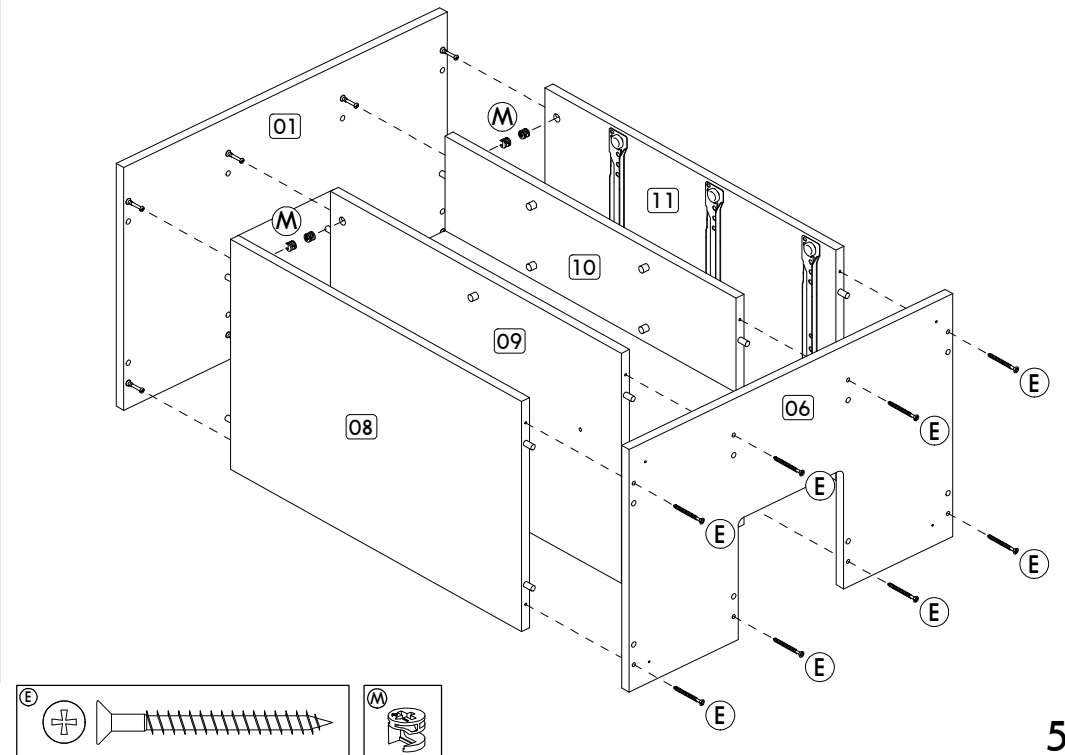

Passo/ Step/ Paso 05