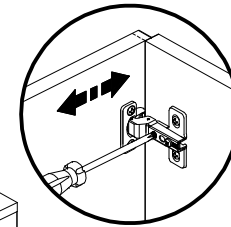

Passo/ Step/ Paso 09

Regulagem Horizontal
Ajuste Horizontal
Horizontal Adjustment