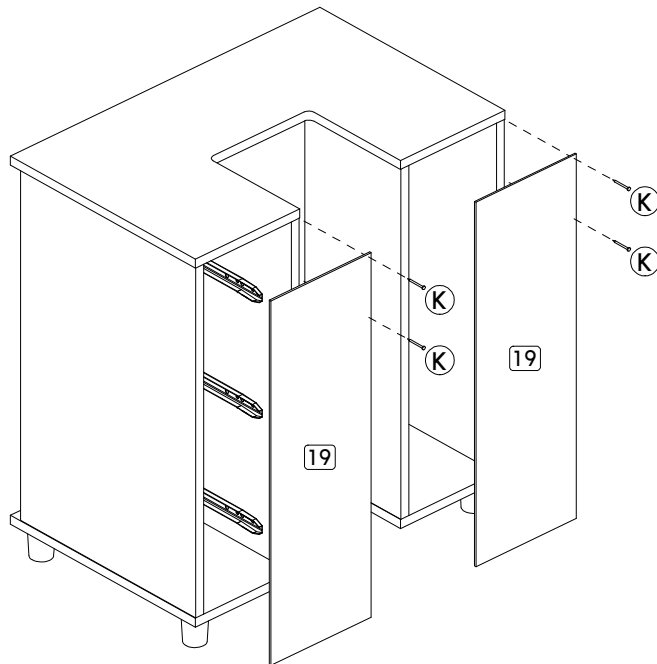

Passo/ Step/ Paso 07