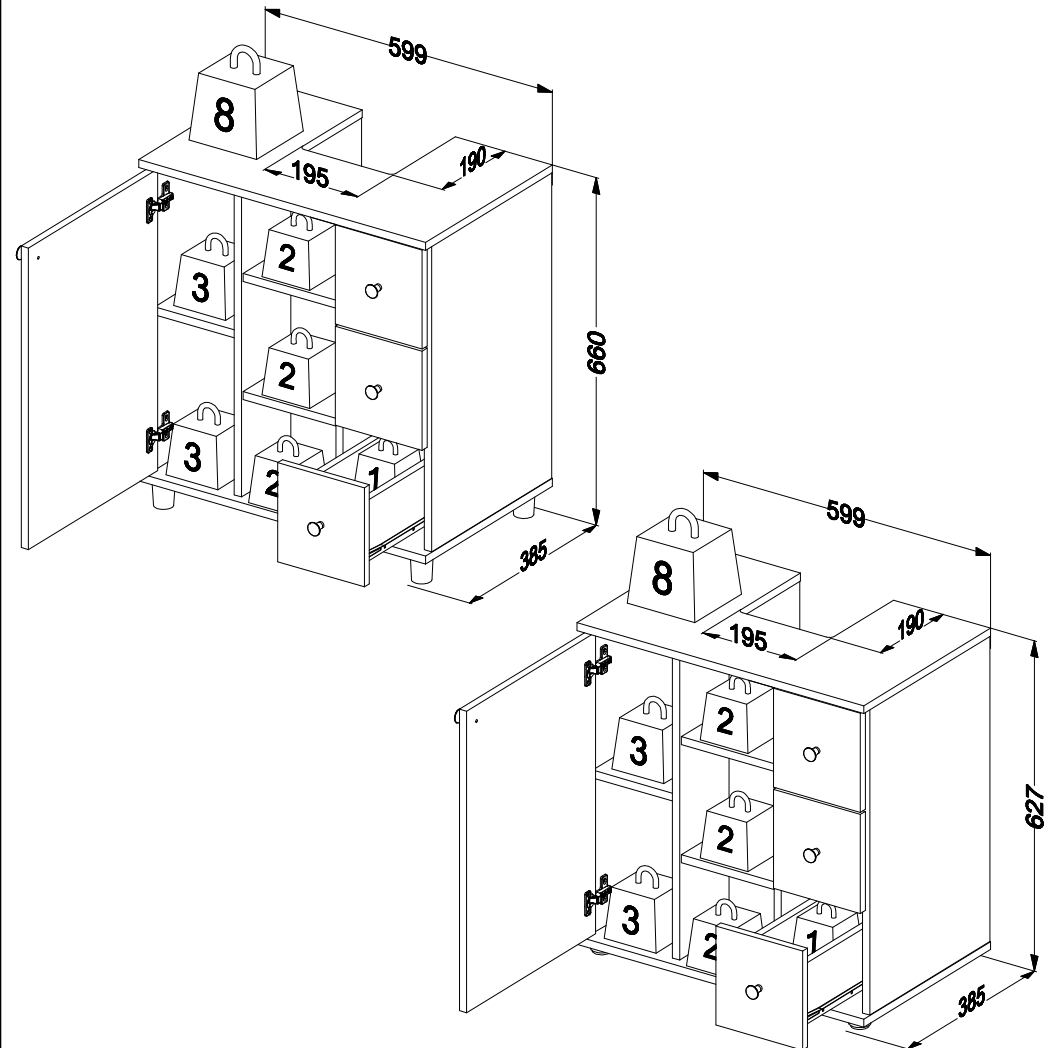

BALCÃO P/ BANHEIRO C/ 3 GAVETAS

Base cabinet f/ bathroom w/ 3 drawers
Gabinete p/ baño c/ 3 cajones

Código **3386** | Revisão 07

PESO MÁXIMO SUPORTADO PELAS PEÇAS, SENDO ESTE DISTRIBUÍDO UNIFORMEMENTE.

Maximum weight supported by parts, being this evenly distributed.
Peso máximo soportado por las partes, siendo esta distribuido uniformemente.

IDENTIFICAÇÃO DAS PEÇAS/ PARTS IDENTIFICATION/ IDENTIFICACIÓN DE LAS PIEZAS

Nº	DESCRIÇÃO - DESCRIPTION - DESCRIPCIÓN	MEDIDAS-MEASURES - MEDIDAS (mm)	QTD.
01	Base superior - Top base - Base superior	599 x 385 x 15	01
04	Prateleira esquerda - Left shelf - Repisa izquierda	360 x 170 x 15	01
05	Prateleira móvel nicho - Mobile niche shelf - Repisa móvil nicho	197 x 145 x 15	02
06	Base inferior - Bottom base - Base inferior	599 x 385 x 15	01
08	Lateral esquerda - Left side - Lateral izquierda	580 x 365 x 15	01
09	Divisão esquerda - Left division - División izquierda	580 x 365 x 15	01
10	Divisão direita - Right division - División derecha	580 x 365 x 15	01
11	Lateral direita - Right side - Lateral derecha	580 x 365 x 15	01
12	Porta - Door - Puerta	572 x 392 x 15	01
13	Frente de gaveta - Drawer front - Frente del cajón	181 x 188 x 15	03
14	Lateral esquerda de gaveta - Left side of drawer - Lateral izquierda del cajón	300 x 115 x 15	03
15	Lateral direita de gaveta - Right side of drawer - Lateral derecha del cajón	300 x 115 x 15	03
16	Traseiro de gaveta - Rear of drawer - Trasero del cajón	114 x 96 x 15	03
17	Fundo de gaveta - Bottom of drawer - Fondo del cajón	304 x 128 x 03	03
18	Costa MDF - Backboard MDF - Fondo MDF	580 x 197 x 15	01
19	Costa - Backboard - Fondo	604 x 194 x 03	02