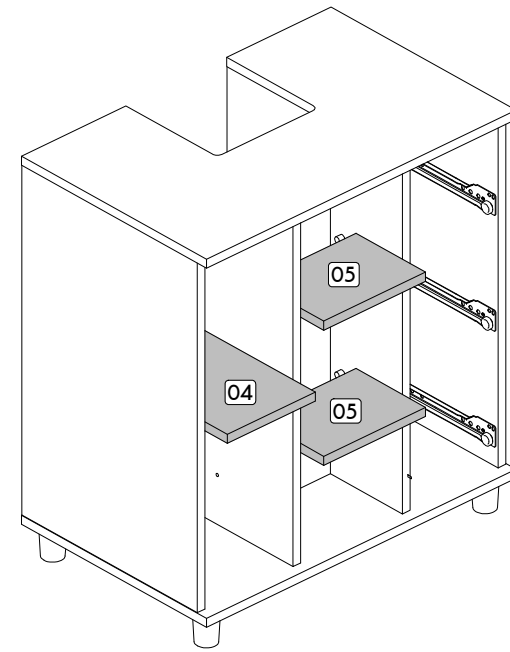

Passo/ Step/ Paso 08