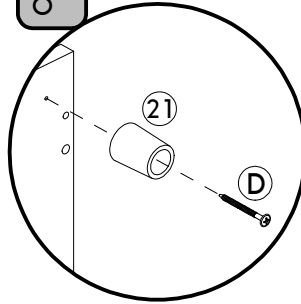

Passo/ Step/ Paso 06

OU
OR
O

Passo/ Step/ Paso 08

Passo/ Step/ Paso 07

Passo/ Step/ Paso 09

Regulagem Horizontal
Ajuste Horizontal
Horizontal Adjustment

Regulagem Profundidade
Ajuste Profundidade
Depth Adjustment

Regulagem Vertical
Ajuste Vertical
Vertical Adjustment