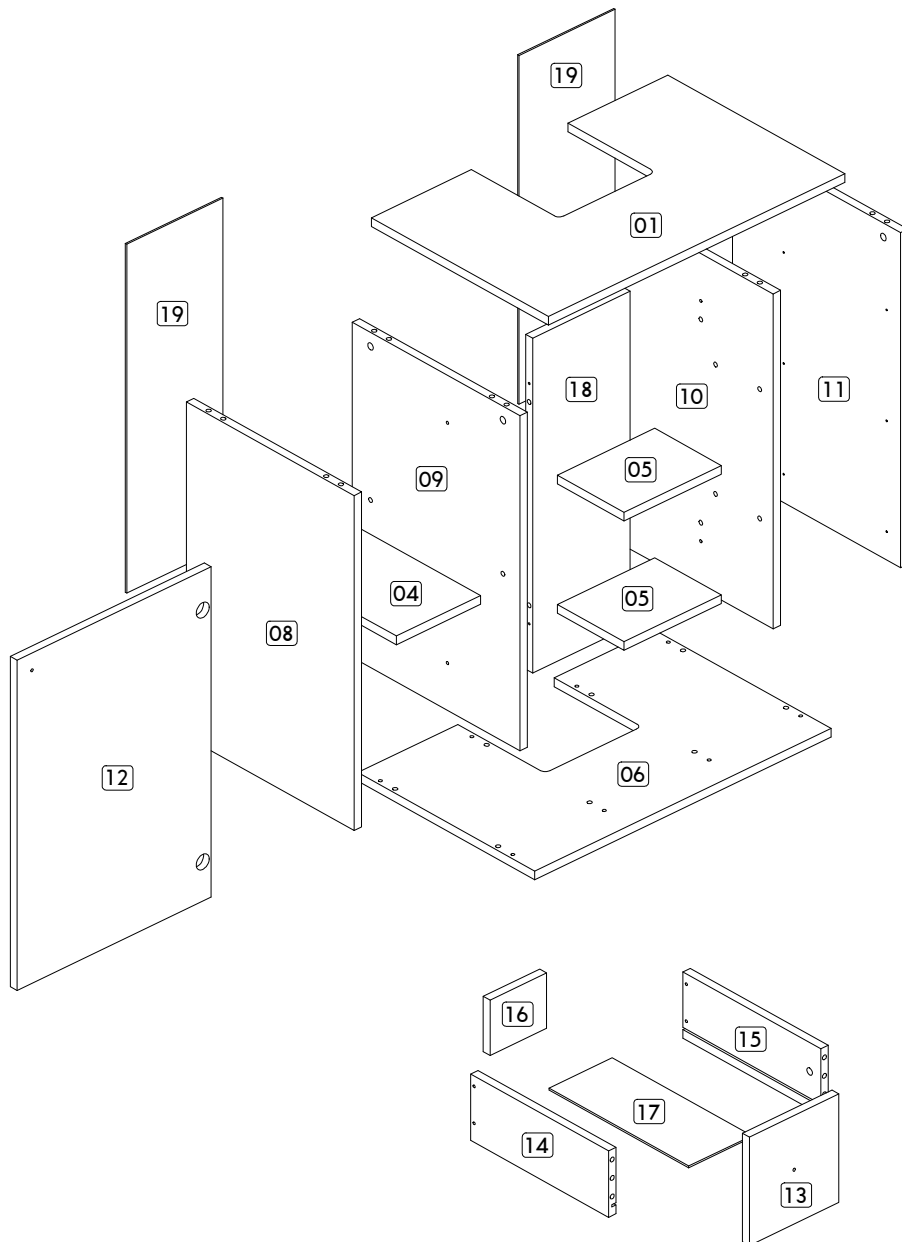

IDENTIFICAÇÃO DAS PEÇAS/ PARTS IDENTIFICATION/ IDENTIFICACIÓN DE LAS PIEZAS

Nº	DESCRIÇÃO - DESCRIPTION - DESCRIPCIÓN	MEDIDAS-MEASURES - MEDIDAS (mm)	QTD.
01	Base superior - Top base - Base superior	599 x 385 x 15	01
04	Prateleira esquerda - Left shelf - Repisa izquierda	360 x 170 x 15	01
05	Prateleira móvel nicho - Mobile niche shelf - Repisa móvil nicho	197 x 145 x 15	02
06	Base inferior - Bottom base - Base inferior	599 x 385 x 15	01
08	Lateral esquerda - Left side - Lateral izquierda	580 x 365 x 15	01
09	Divisão esquerda - Left division - División izquierda	580 x 365 x 15	01
10	Divisão direita - Right division - División derecha	580 x 365 x 15	01
11	Lateral direita - Right side - Lateral derecha	580 x 365 x 15	01
12	Porta - Door - Puerta	572 x 392 x 15	01
13	Frente de gaveta - Drawer front - Frente del cajón	181 x 188 x 15	03
14	Lateral esquerda de gaveta - Left side of drawer - Lateral izquierda del cajón	300 x 115 x 15	03
15	Lateral direita de gaveta - Right side of drawer - Lateral derecha del cajón	300 x 115 x 15	03
16	Traseiro de gaveta - Rear of drawer - Trasero del cajón	114 x 96 x 15	03
17	Fundo de gaveta - Bottom of drawer - Fondo del cajón	304 x 128 x 03	03
18	Costa MDF - Backboard MDF - Fondo MDF	580 x 197 x 15	01
19	Costa - Backboard - Fondo	604 x 194 x 03	02